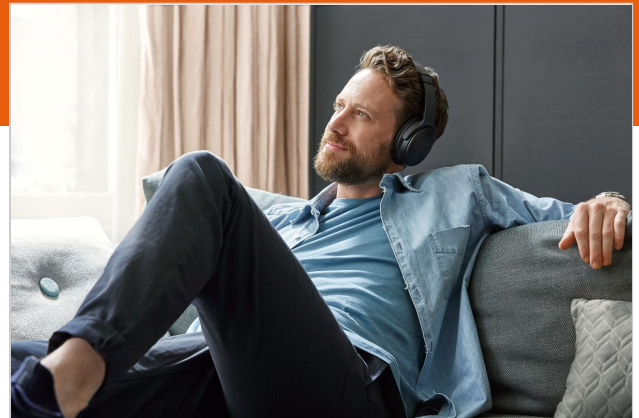

SAVA 1001 Smart AV Bluetooth transmitter/receiver

Артикул (SKU)
Цвет

8310073
Темно-серый
металлик

Главные преимущества

- Потокое вещание HD-аудио через Bluetooth на вашу аудиосистему или наушники
- Кодек aptX Low Latency обеспечивает синхронный просмотр телевизора без задержек
- Можно одновременно подключать две пары наушников по Bluetooth

Адаптер Bluetooth для потоковой передачи звука. Подходит для цифровых и аналоговых устройств.

Адаптер Bluetooth для потоковой передачи звука

SAVA 1001 использует Bluetooth для передачи аудио с телевизора или смартфона на наушники или аппаратуру. Подходит для цифровых и аналоговых входов и выходов. Сохранение в памяти до 8 устройств, 2 наушников, дальность Bluetooth до 15 м.

Потоковая музыка и аудио

На вашем телевизоре или аудиосистеме нет порта Bluetooth? Адаптер SAVA 1001 позволяет передавать музыку со смартфона на аудиосистему. Или подключить к телевизору наушники для получения звука высокого качества (режим RX). Можно подключить максимум двое наушников, причем громкость наушников можно регулировать отдельно. Слушайте фильмы и телепередачи без перерыва! Потокое аудио с телевизора или смартфона на наушники Bluetooth. Благодаря aptX®;, AAC и цифровым подключениям вы можете слушать фильмы и музыку без перерыва и без каких-либо задержек или потери качества. The Quality Signature Покупая продукт SAVA от Vogel's, вы всегда получаете гарантии качества и инновации. Умные и надежные продукты, которые делают именно то, что должны делать. В соответствии с политикой Vogel's «Знак качества» вы всегда можете рассчитывать на: надежность, дизайн, инновации, простоту использования и установки.