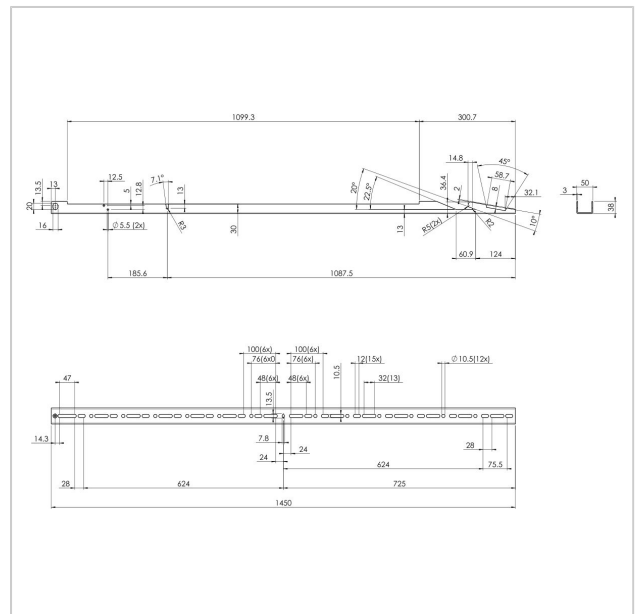

# PFW 5914 Display-Adapterstrips

Artikelnummer (SKU)  
Farbe

7311390  
Schwarz

## Entscheidende Vorteile

- Modular

Vogel's Professional stellt ein neues Sortiment modularer Wandhalter für extragroße Displays vor. Der modulare Wandhalter ist speziell für Displays von 65 Zoll und größer mit einer maximalen Montagegröße von 1370x1400 mm und einem maximalen Gewicht von 160 kg gedacht.

### Technische Daten

Produkttyp-Nummer	PFW 5914
Artikelnummer (SKU)	7311390
Farbe	Schwarz
EAN-Einzelbox	8712285319242
Garantie	5 Jahre
Max. Gewichtslast (kg)	160
Max. Schraubengröße	M10
Max. Schnittstellenhöhe (mm)	1450
Max. Breite der Schnittstelle (mm)	50
Max. vertikale Lochung (mm)	1400
Min. Bildschirmgröße (Zoll)	65
Min. vertikale Lochung (mm)	200