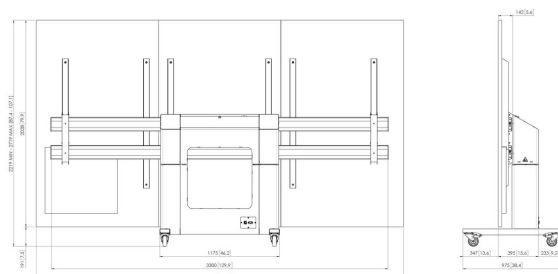

TLWE78302 LED wall elektrische trolley voor Optoma Quad 163"

Belangrijke voordelen

- Eenvoudige installatie
- TÜV- en CE-gecertificeerd
- Verrijdbaar en/of stand alone
- Afsluitbare opbergruimte voor PC/AV
- Maximaal laadgewicht: 225 kg

De TLWE78302 is een samengestelde kit, bestaande uit een gemotoriseerde trolley en een LED wall interface. Deze kit is speciaal ontworpen voor het veilig bevestigen van de Optoma Quad 163 inch. De trolley is 50 cm in hoogte verstelbaar en is tevens TÜV- en CE-gecertificeerd.

TLWE78302 LED wall elektrische trolley voor Optoma Quad 163"

Specificaties

Artikelnummer (SKU)	7951330
Kleur	Zwart
EAN enkele doos	8712285352423
TÜV-gecertificeerd	Ja
Garantie	5 jaar
Max. laadgewicht (kg/Lbs)	225 / 496.04
Certificeringen	CE
Max. afstand tot vloer vanaf midden beeldscherm (mm)	1575
Min. afstand tot vloer vanaf midden beeldscherm (mm)	1075
Gemotoriseerd	Ja
Hoogteverstelling (mm)	500