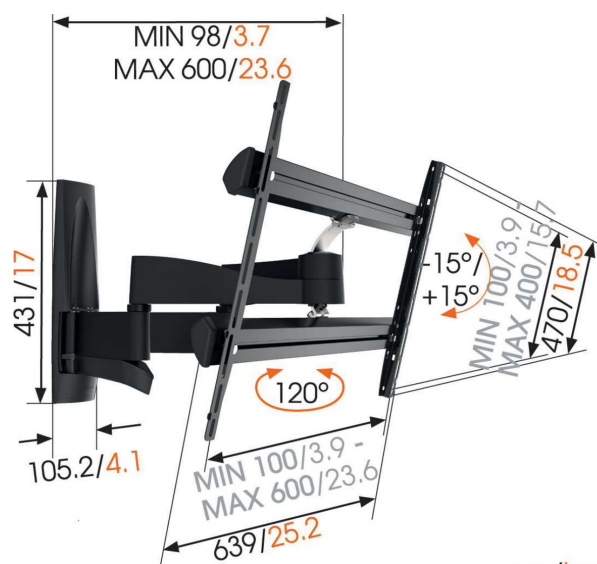

## WALL 3350 шарнирный настенный кронштейн для телевизоров

### Главные преимущества

- Также подходит для телевизоров на тумбе или в нише.
- Спрячьте все неаккуратно проложенные кабели
- Screen Protection System - защитите Ваш ТВ от ударов об стену
- Сверхпрочные — разработаны для тяжелых телевизоров
- Воспользуйтесь мобильным приложением TV Mount Guide для разметки первого отверстия под сверло.

### Поворотный кронштейн с двумя опорами для телевизора весом до 45 кг

Кронштейн WALL 3350 специально предназначен для крепления очень больших и тяжелых телевизоров. Надежное крепление для телевизоров с диагональю от 40 до 65 дюймов (102 - 165 см). Максимальный угол поворота 120°, угол наклона – до 15°.

### Характеристики

Артикул (SKU)	8354130
Цвет	Черный
Код EAN отдельной коробки	8712285335587
Размер товара	L
Сертифицирован TÜV	Да
Наклон	Наклон на угол до 15°
Поворот	Выдвижение вперед и поворот (до 120°)
Гарантия	Срок службы
Мин. размер экрана (дюймов)	40
Макс. размер экрана (дюймов)	65
Макс. весовая нагрузка (кг)	45
Min. hole pattern	100mm x 100mm
Max. hole pattern	600mm x 400mm
Максимальный размер болтов	M8
Макс. высота крепежного элемента (мм)	470
Макс. ширина крепежного элемента (мм)	639
Управление кабелями	Зажим-клипса для кабеля Кабель-канал встроен в консоль
Макс. расстояние до стены (мм)	600
Макс. расстояние между крепежными отверстиями по горизонтали (мм)	600
Макс. расстояние между крепежными отверстиями по вертикали (мм)	400
Мин. расстояние до стены (мм)	98
Количество точек поворота	4
Универсальное или фиксированное положение отверстий	Универсальный