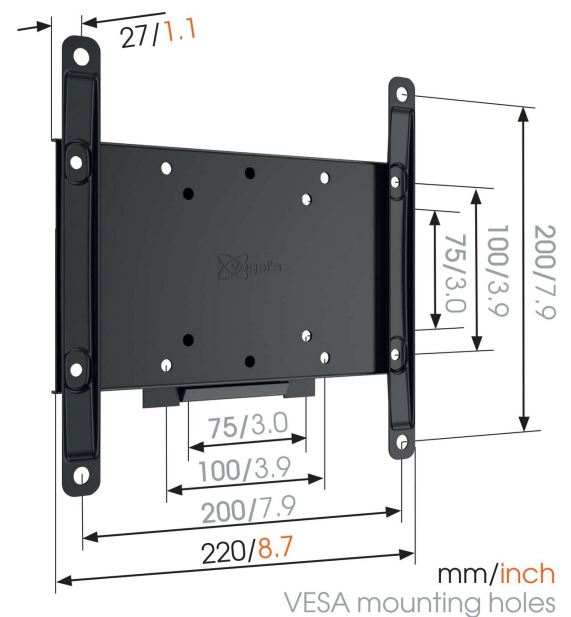

MA2000 Flache TV-Wandhalterung

Entscheidende Vorteile

- Montieren Sie Ihren Fernseher genau dort, wo Sie ihn sich wünschen
- Mit dem Dreifachen des maximalen Fernsehergewichts getestet
- Einfacher Ausbau zur Installation Ihrer Kabel
- Ihr Fernseher ist nur 3 cm von der Wand entfernt
- Zuverlässige Qualität zu einem erschwinglichen Preis

Für Fernseher bis 43 Zoll (109 cm)

Die MA 2000 ist eine hervorragende TV-Wandhalterung für kleine und mittelgroße Fernseher bis 43 Zoll und 30 kg. Die erschwingliche Halterung ist aus hochwertigen Materialien gefertigt.

MA2000 Flache TV-Wandhalterung

Technische Daten

Artikelnummer (SKU)	8572000
Farbe	Schwarz
EAN-Einzelbox	8712285336966
Produktgröße	S
TÜV-zertifiziert	Ja
Garantie	2 Jahre
Min. Bildschirmgröße (Zoll)	19
Max. Bildschirmgröße (Zoll)	43
Max. Gewichtslast (kg/Lbs)	30 / 66.14
Max. Schraubengröße	M8
Max. Schnittstellenhöhe (mm)	220
Max. Breite der Schnittstelle (mm)	220
Zertifizierungen	TÜV
Min. Abstand zur Wand (mm / inch)	27 / 1.06
Universelles oder festes Lochmuster	Fest