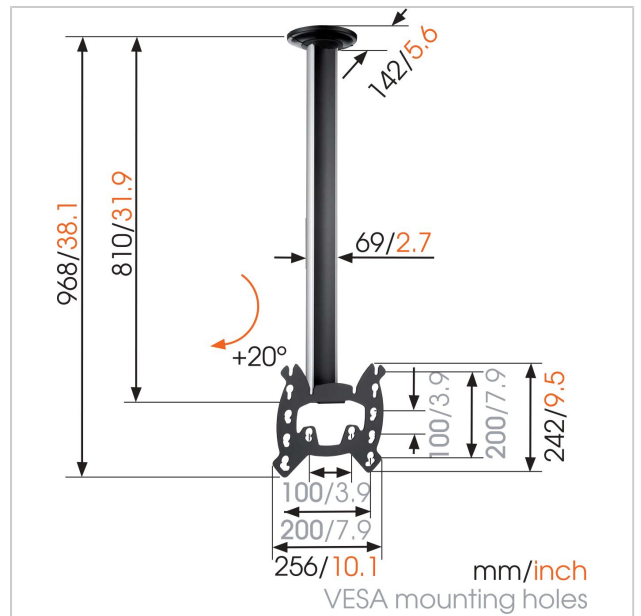

EFC 6215 Supporto Soffitto TV

Numero dell'articolo (SKU) 7262154
 Colore Nero

Benefici chiave

- Gestione del cablaggio
- Livellamento post-installazione

Presentazione del supporto da soffitto EFC 6215 di Vogel's, appositamente progettato per sospendere in sicurezza uno schermo piatto LCD dal soffitto. Una soluzione speciale per quelle stanze dove non puoi fare buchi nelle pareti. Per fissare una TV sopra un letto o in un angolo. Questo supporto ha un design elegante che risulta sottile e compatto in qualsiasi arredamento.

The EFC 6215 ceiling mount is made for medium sized TVs from 23 - 40 inches. It can tilt up to 20 degrees and supports flat screens of up to 30 kg / 66 lbs. It includes a leveling function which makes it easy to hang the mount straight. All cables are neatly hidden from sight with the double cable inlay system.

EFC 6215 Supporto Soffitto TV

www.vogels.com

VOGEL'S HOLDING BV 2019 (c) Tutti i diritti riservati
Soggetto a errori di stampa, modifiche tecniche e di prezzo.
Data:2019-04-26

Specifiche

Numero del tipo di prodotto	EFC 6215
Numero dell'articolo (SKU)	7262154
Colore	Nero
EAN scatola singola	8712285318320
Certificazione TÜV	Sì
Inclinazione	Inclinazione fino a 20°
Rotazione	A 20°
Garanzia	A vita
Massimo peso di carico (kg)	30
Dimensione massima del bullone	M8
Altezza massima dell'interfaccia (mm)	242
Larghezza massima dell'interfaccia (mm)	256
Autobloccaggio	False
Tipi di soffitto	Soffitto piatto
Fischer interno	Sì
Opzioni altezza	Altezza fissa
Funzione di livellamento	Livellamento orizzontale post-installazione
Distanza massima dal soffitto - centro di visione (mm)	809
Struttura con misure standard o universali	Fisso