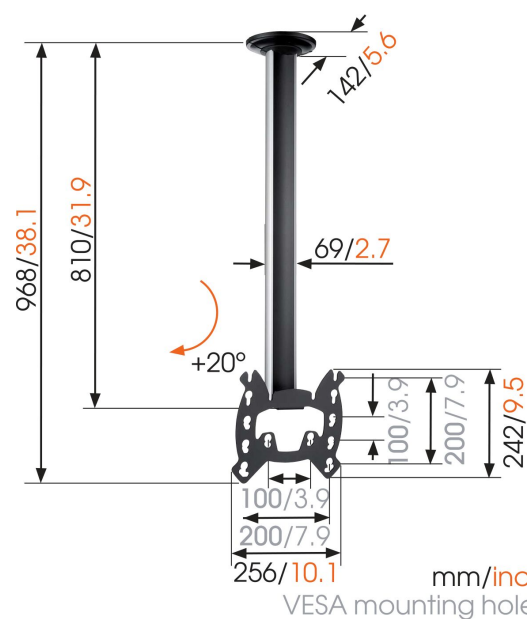

## EFC 6215 Supporto Soffitto TV

Presentazione del supporto da soffitto EFC 6215 di Vogel's, appositamente progettato per sospendere in sicurezza uno schermo piatto LCD dal soffitto. Una soluzione speciale per quelle stanze dove non puoi fare buchi nelle pareti. Per fissare una TV sopra un letto o in un angolo. Questo supporto ha un design elegante che risulta sottile e compatto in qualsiasi arredamento.

## EFC 6215 Supporto Soffitto TV

### Specifiche

Numero dell'articolo (SKU)	7262154
Colore	Nero
EAN scatola singola	87 122853 18320
Lunghezza	800
Certificazione TÜV	Sì
Inclinazione	Inclinazione fino a 20°
Rotazione	A 20°
Garanzia	A vita
Massimo peso di carico (kg)	30
Dimensione massima del bullone	M8
Altezza massima dell'interfaccia (mm)	242
Larghezza massima dell'interfaccia (mm)	256
Autobloccaggio	False
Tipi di soffitto	Soffitto piatto
Fischer interno	Sì
Opzioni altezza	Altezza fissa
Funzione di livellamento	Livellamento orizzontale post- installazione
Distanza massima dal soffitto - centro di visione (mm)	809
Dimensione massima dello schermo (pollici)	42
Dimensione minima dello schermo (pollici)	23
Struttura con misure standard o universali	Fisso