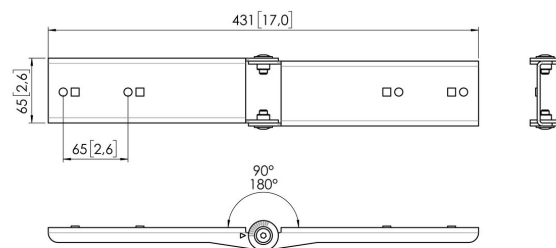

## ММО С204 Компонент соединитель интерфейсной панели (черный)

### Главные преимущества

Создайте свой идеальный кронштейн для монитора MOMO C204 Компонент соединитель панели является частью серий MOMO Motion и Motion+. Специально предназначен для соединения 2 интерфейсных панелей. Бесконечные возможности Создайте многомониторную конфигурацию с помощью всего нескольких компонентов. Располагайте мониторы как прямо, так и под углом. Аксессуары и компоненты кронштейна для мониторов MOMO устанавливаются с помощью всего одного шестигранного ключа, заботливо включенного в комплект. Таким образом, нужный инструмент всегда будет у вас под рукой.

## **MOMO C204 Компонент соединитель интерфейсной панели (черный)**