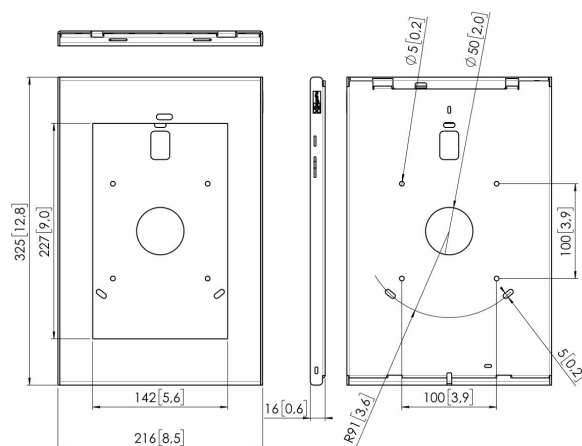

## PTS 1231 TabLock dla Samsung Galaxy Tab A 10.5 (2018)

### Specyfikacja

Numer artykułu (SKU)	7495404
Kolor	Srebrny
Kod EAN pojedynczego opakowania	8712285342707
Wysokość	325
Szerokość	216
Głębokość	16
Gwarancja	5-letnia
Blokada przeciwkradzieżowa	False
Przycisk „Home” tabletu ukryty lub dostępny	Obie funkcje