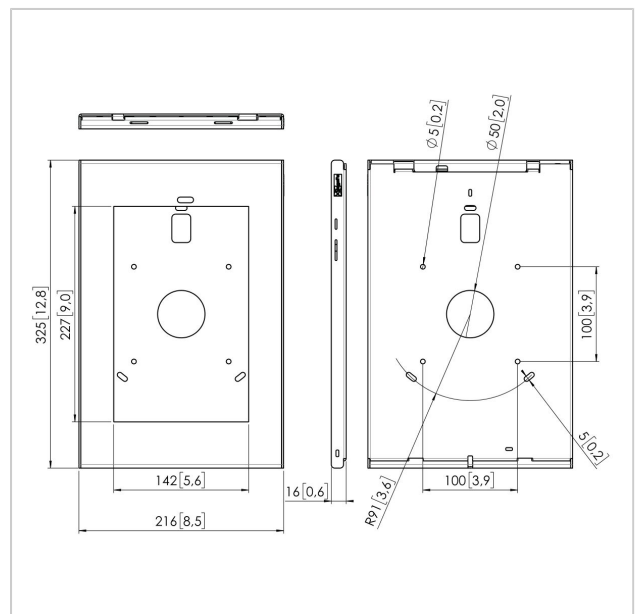

PTS 1231 TabLock dla Samsung Galaxy Tab A 10.5 (2018)

Numer artykułu (SKU)
Kolor

7495404
Srebrny

Kluczowe atuty

- Stylowy i profesjonalny design
- Zabezpieczenie antykradzieżowe

Coraz więcej tabletów jak Samsung Galaxy Tab A jest używanych w miejscach publicznych jak sklepy, muzea, showroomsy czy wystawy. Specjalnie do Samsung Galaxy Tab A Vogel's zaprojektował obudowy zabezpieczające przed kradzieżą i nieautoryzowanym dostępem: TabLock.

Wykonana z wysokiej jakości aluminium i stali stylowa obudowa chroni Samsung Galaxy Tab A w miejscach publicznych. Obudowa TabLock może być zamontowana bezpośrednio na ścianie dzięki otworom VESA 10x10 cm lub do każdego kompatybilnego uchwyty Vogel's. Łatwe zamykanie i otwieranie jest możliwe dzięki nowemu unikalnemu systemowi klucza i zamka. Vogel's regularnie dodaje nowe modele TabLock, sprawdź naszą stronę dla najnowszych informacji.

Specyfikacja

Numer rodzaju produktu	PTS 1231
Numer artykułu (SKU)	7495404
Kolor	Srebrny
Kod EAN pojedynczego opakowania	8712285342707
Wysokość	325
Szerokość	216
Głębokość	16
Gwarancja	5-letnia
Blokada przeciwwkradzieżowa	False
Przycisk „Home” tabletu ukryty lub dostępny	Obie funkcje