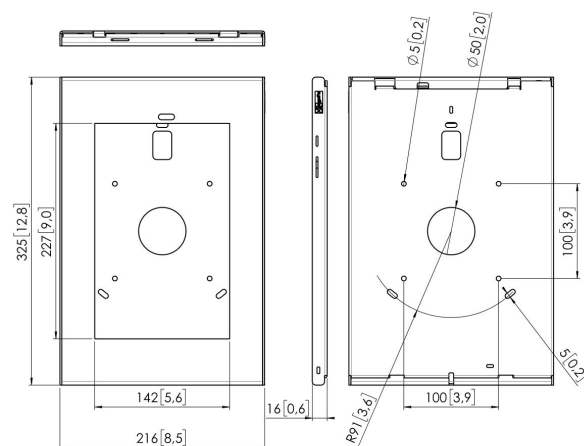

PTS 1231 TabLock dla Samsung Galaxy Tab A 10.5 (2018)

Specyfikacja

Numer artykułu (SKU)	7495404
Kolor	Srebrny
Kod EAN pojedynczego opakowania	8712285342707
Wysokość	325
Szerokość	216
Głębokość	16
Gwarancja	5-letnia
Blokada przeciwkradzieżowa	False
Przycisk „Home” tabletu ukryty lub dostępny	Obie funkcje