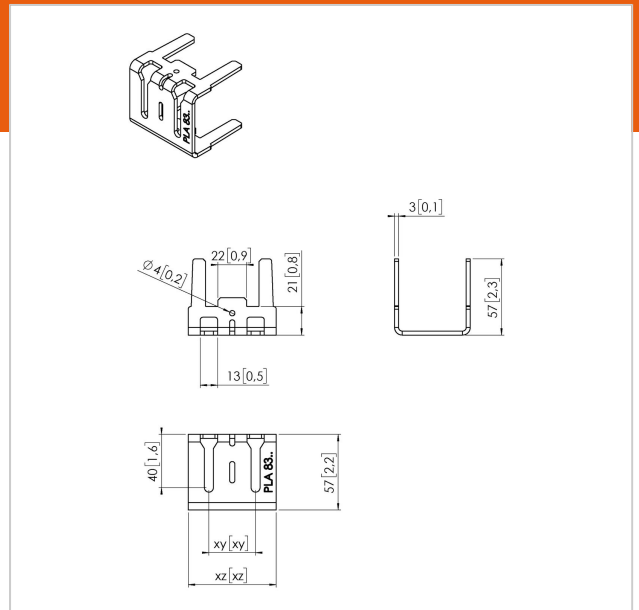

## PLA 8305 LED interface midden, 1 item

Artikelnummer (SKU)  
Kleur

7183054  
Roestvrij staal

### Belangrijke voordelen

- Eenvoudige installatie

De PLA 8305 is een interface op maat, bestemd voor gebruik in het midden van de LED-video wall. De afmetingen van de beugel zijn afhankelijk van het type LED-paneel.

## PLA 8305 LED interface midden, 1 item

[www.vogels.com](http://www.vogels.com)

VOGEL'S HOLDING BV 2019 (c) Alle rechten voorbehouden.  
Drukfouten, technische aanpassingen en prijswijzigingen  
voorbehouden.  
Datum:2019-08-09

## Specificaties

Numer producttype	PLA 8305
Artikelnummer (SKU)	7183054
Kleur	Roestvrij staal
EAN enkele doos	8712285339288
TÜV-gecertificeerd	Ja
Garantie	5 jaar