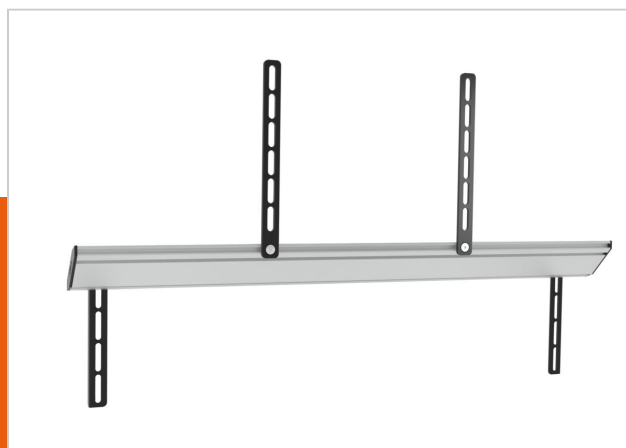

## SOUND 3450 крепление для саундбара

Артикул (SKU)  
Цвет

8153450  
Серебристый

### Главные преимущества

- Подберите наилучшее положение для прослушивания
- Получите звук, который меняет направление вместе с телевизором
- Ваша звуковая панель теперь перемещается вместе с телевизором, благодаря регулировке высоты и глубины

При поворотах телевизора в стороны нужно, чтобы звуковая панель двигалась вместе с экраном. Универсальное крепление для звуковой панели (SOUND 3450) от Vogel's сделано специально для поворачиваемых телевизоров с плоским экраном. Звуковая панель всегда обращена к зрителю, благодаря чему сохраняется синхронизация изображения и звука.

Чтобы звуковая панель была вровень с телевизором с плоским экраном, высота и глубина крепления для звуковой панели регулируется по размеру и форме звуковой панели. Алюминиевое покрытие придает креплению для звуковой панели стильный вид и позволяет использовать его практически с любыми настенными креплениями для телевизоров. Крепление для звуковой панели SOUND 3450 надежно удерживает звуковые панели массой до 10 кг. Совместимость с Sonos PLAYBAR.