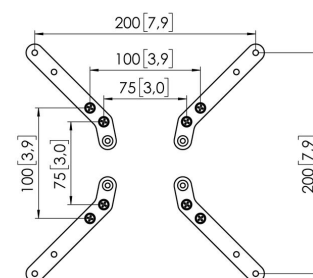

MOMO A003W VESA verlengstukken

Belangrijke voordelen

- In hoogte verstelbaar
- Geschikt voor één, twee of een hele reeks monitoren
- Gemakkelijk en zonder gereedschap te monteren
- Flexibel modulair systeem
- TÜV gecertificeerd / 10 jaar garantie

Accessoire voor je Monitor arm De MOMO A003 VESA verlengstukken. Dit accessoire is onderdeel van MOMO Motion en Motion+. Speciaal ontworpen om het gatenpatroon van MOMO Monitor Interface te verlengen naar 150x150, 175x175 en 200x200.