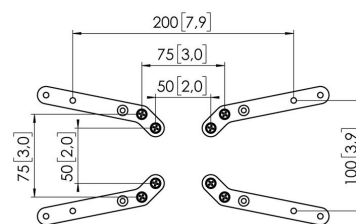

MOMO A003W VESA verlengstukken

Belangrijke voordelen

- In hoogte verstelbaar
- Geschikt voor één, twee of een hele reeks monitoren
- Gemakkelijk en zonder gereedschap te monteren
- Flexibel modulair systeem
- TÜV gecertificeerd / 10 jaar garantie

Accessoire voor je Monitor arm De MOMO A003 VESA verlengstukken. Dit accessoire is onderdeel van MOMO Motion en Motion+. Speciaal ontworpen om het gatenpatroon van MOMO Monitor Interface te verlengen naar 150x150, 175x175 en 200x200.