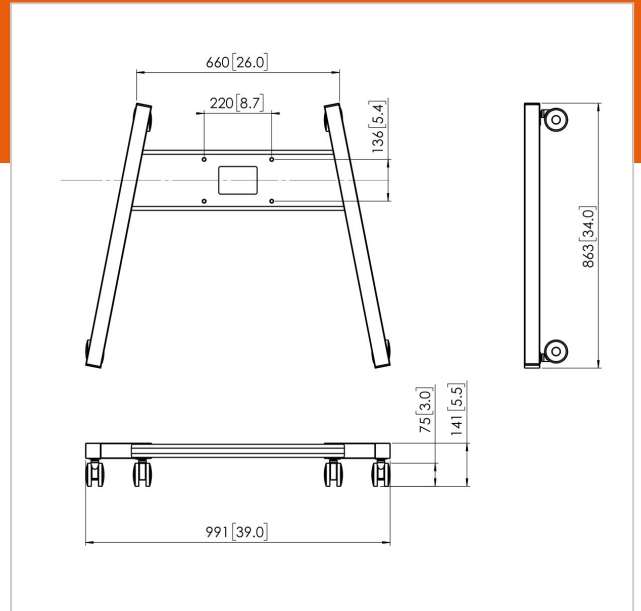

PFT 8525 Trolleyframe zwart

Artikelnummer (SKU)
Kleur

7385250
Zwart

Belangrijke voordelen

- Stijlvol design

Het PFT 8525 trolley frame groot is onderdeel van het modulaire Connect-it vloer systeem. Met dit frame kan een trolley gecreëerd worden voor middelgrote tot grote displays.

Vogel's vloeroplossingen van Connect-it (standaards en trolleys) vormen een uniek flexibel systeem. Met een beperkt aantal componenten kan vrijwel ieder gewenste vloeroplossing gerealiseerd worden. Van een vloerstandaard met rug-rug bevestiging in een winkeletalage tot een verplaatsbare videoconferencing-trolley in een bedrijf, voor elke situatie is een modulaire vloeroplossing van Connect-it voorhanden. De Connect-it serie vloerstandaards en trolleys is geschikt voor kleine tot extra grote displays van maximaal 160 kg. De vloeroplossingen van Connect-it zijn verkrijgbaar in zwart en zilver, zodat ze in elk interieur passen. Installatie is erg eenvoudig en kan door slechts één persoon gerealiseerd worden.

PFT 8525 Trolleyframe zwart

VOGEL'S HOLDING BV 2019 (c) Alle rechten voorbehouden.
Drukfouten, technische aanpassingen en prijswijzigingen
voorbehouden.
Datum:2020-01-29

www.vogels.com

Specificaties

Numer producttype	PFT 8525
Artikelnummer (SKU)	7385250
Kleur	Zwart
EAN enkele doos	8712285337260
Hoogte	141
Breedte	991
Diepte	863
TÜV-gecertificeerd	Ja
Garantie	5 jaar
Max. laadgewicht (kg)	120