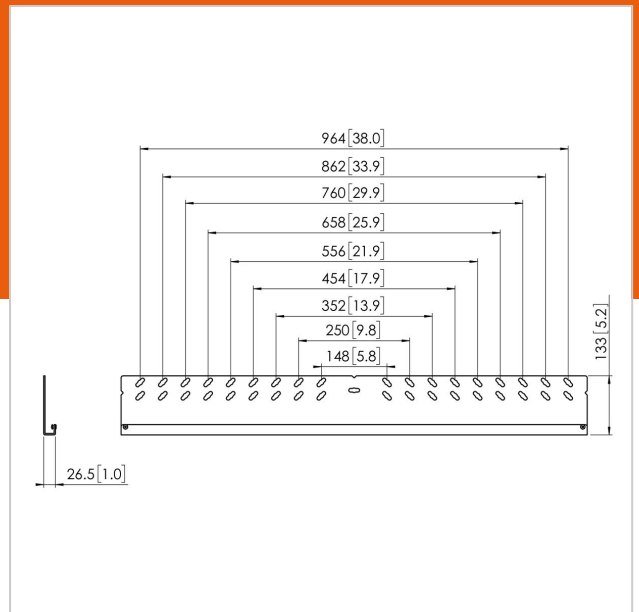

PFW 5810 Plaque murale pour interface écran

N° d'article (SKU)
Couleur

7311250
Noir

Principaux avantages

- Mise à niveau et installation faciles
- Modulaire

Vogel's Professional présente une nouvelle gamme de supports muraux modulaires pour de très grands moniteurs. Le support mural modulaire est spécialement conçu pour des écrans de 65 pouces et plus avec un support maximum de 1370x1400 mm et un poids maximum de 160 kg.

"Le support mural modulaire est doté d'une plaque murale (PFW 58xx) et de deux bandes d'écran (PFW 59xx). Vogel's propose 3 longueurs différentes de plaques murales 800, 1050 et 1450 mm et 3 longueurs différentes de bandes d'écran 800, 950 et 1450 mm. Avec ce concept modulaire, vous pouvez créer une solution de fixation pour pratiquement n'importe quel grand écran. Les caractéristiques sont les suivantes : - Fonction de réglage de niveau, pour une installation plus rapide. - Position d'entretien, pour une connexion aisée des câbles après l'installation - Possibilité d'ajouter un cadenas"

Spécifications

N° type produit	PFW 5810
N° d'article (SKU)	7311250
Couleur	Noir
EAN emballage unitaire	8712285319167
Garantie	5 ans
Charge max. (kg)	160
Hauteur max. interface (mm)	133
Largeur max. interface (mm)	1050
Fischer intégré	Oui
Profondeur max. interface (mm)	27
Modèle max. trous de fixations hor. (mm)	988
Dimensions max. écran (pouce)	103
Modèle min. trous de fixations hor. (mm)	100
Dimensions min. écran (pouce)	65