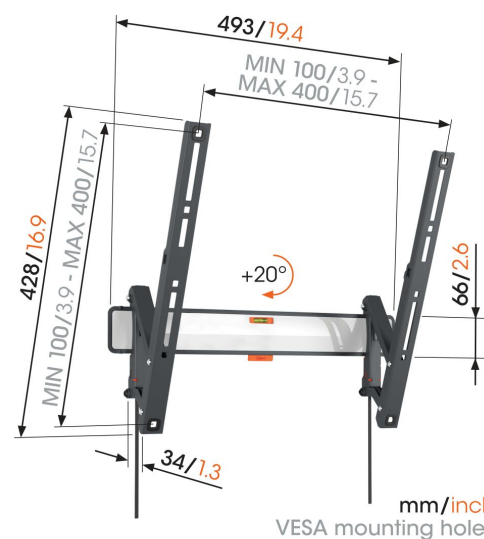

TVM 3412 Support TV Inclinable

Principaux avantages

- Inclinaison sans effort – Évitez les reflets et inclinez jusqu'à 20°
- Regarder la télévision en famille - Facile à utiliser, sûr pour votre famille
- Verrouillez votre téléviseur d'un simple clic grâce à ClickLoc™
- Niveau à bulle fourni
- Patches de protection pour téléviseur - Protégez l'arrière de votre téléviseur avec des patches de protection souples

Élégant et sûr : support mural inclinable pour téléviseurs de 32 à 65 pouces

Le support mural TV COMFORT Tilt est idéal si vous souhaitez installer votre téléviseur un peu plus haut sur le mur, par exemple dans votre chambre. Votre téléviseur est monté de manière élégante et sûre. Et vous pouvez incliner l'écran jusqu'à 20° pour créer un angle de vision confortable. Le support mural TV convient aux téléviseurs de 32 à 65 pouces pesant jusqu'à 25 kg.

TVM 3412 Support TV Inclinable

Spécifications

N° d'article (SKU)	3834120
Couleur	Noir
EAN emballage unitaire	8712285355523
Dimensions du produit	M
Hauteur	428
Largeur	493
Certifié TÜV	Oui
Inclinaison	Inclinaison jusqu'à 20°
Garantie	10 ans
Dimensions min. écran (pouce)	32
Dimensions max. écran (pouce)	65
Charge max. (kg)	25
Min. hole pattern	100mm x 100mm
Max. hole pattern	400mm x 400mm
Dim. max. boulon	M8
Hauteur max. interface (mm)	428
Largeur max. interface (mm)	493
Modèle max. trous de fixations hor. (mm)	400
Modèle max. trous de fixation vert. (mm)	400
Distance min. au mur (mm)	34
Niveau à bulle fourni	Oui
Modèle universel ou fixe de trous de fixation	Universel