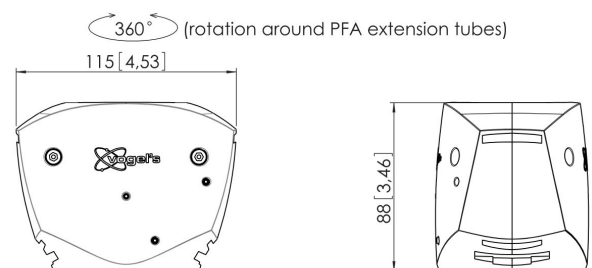

PFA 9030 Unité pivotante et basculante

L'unité Turner & Incliner PFR 9030 pour écran LCD peut être utilisée pour monter un écran LCD au sol ou au plafond (en association avec d'autres pièces modulaires).