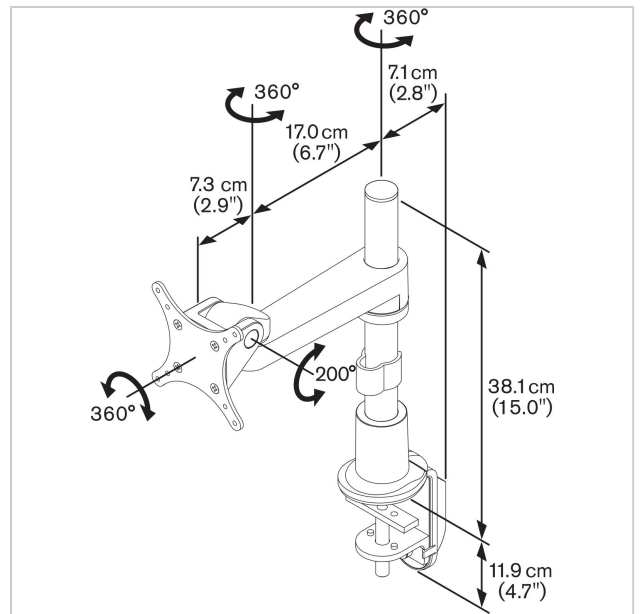

Der PFD 8522 bietet alles, was Sie brauchen, um Ihren Monitor bequem und ordentlich aufzustellen. Stellen Sie die Höhe ein und bewegen und drehen Sie den Monitor mit einem Finger. Modell PFD 8522 ist mit 2 Drehpunkten ausgestattet. Mit den einstellbaren Lagern können Sie den Halter ganz einfach bewegen. Mit Flexmount können Sie den Schreibtischhalter auf 6 verschiedenen Arten installieren. So können Sie sicher sein, dass der Schreibtischhalter von Vogel's auf jeden Schreibtisch passt, ohne dass Sie weiteres Zubehör kaufen müssen. Die maximale Dicke der Schreibtisch für es montieren das Flexmount ist 83mm

## Technische Daten

Produkttyp-Nummer	PFD 8522
Artikelnummer (SKU)	7185224
Farbe	Silber
EAN-Einzelbox	8712285318344
Höhe	381
Neigbar	Bis zu 200° neigbar
Drehbar	Bis zu 360°
Garantie	10 Jahre
Max. Gewichtslast (kg)	13
Max. Schnittstellenhöhe (mm)	115
Max. Breite der Schnittstelle (mm)	115
Verstellbare Tiefe	True
Verstellbare Höhe	True
Gasfeder	False
Max. horizontale Lochung (mm)	100
Max. Bildschirmgröße (Zoll)	29
Max. vertikale Lochung (mm)	100
Min. horizontale Lochung (mm)	75
Min. Bildschirmgröße (Zoll)	10
Min. vertikale Lochung (mm)	75
Min. Gewichtslast (kg)	0
Anzahl der Drehpunkte	2