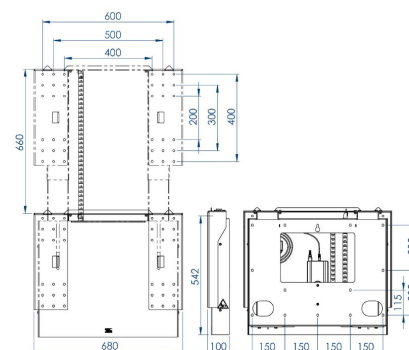

S052.7500 Sollevamento per schermo a parete

Benefici chiave

- Regolabili in altezza fino a 60 cm
- L'anti-collisione sui sollevatori per schermi evita i danni

**Smart
metals**
MOUNTING SOLUTIONS

S052.7500 Sollevamento per schermo a parete

Specifiche

Motorizzato	Si
Dimensione minima dello schermo (pollici)	55
Dimensione massima dello schermo (pollici)	86
Dimensione massima dello schermo (pollici)	86
Disposizione orizzontale minime del foro di montaggio (mm)	400
Disposizione orizzontale massima del foro di montaggio (mm)	600
Disposizione verticale minime del foro di montaggio (mm)	200
Disposizione verticale massima del foro di montaggio (mm)	400
Massimo peso di carico (kg)	100
Massimo peso di carico (Lbs)	220.46
Regolazione altezza (mm)	660
Meccanismo di sicurezza Anti Collision	Si
Numero dell'articolo (SKU)	S052.7500
EAN scatola singola	8718868870384
Colore	Bianco
Certificazioni	CE
Garanzia	5 anni