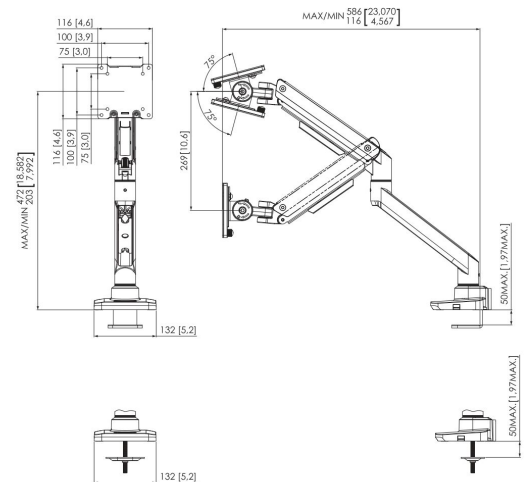

## ESSENTIAL M3011 soportes para monitores

### Brazo para monitor esencial M3011 - Resistente y ergonómico

El Essential M3011 es un brazo para monitor robusto con resorte de gas, diseñado para montar un solo monitor de entre 17 y 49 pulgadas, y se fija a la mesa. Gracias al resorte de gas ajustable, podrá colocar el monitor a la altura ideal sin esfuerzo. La función de inclinación proporciona un ángulo de visión ergonómico para evitar el dolor de cuello y espalda. El brazo es apto para monitores de hasta 20 kg, con VESA 75 x 75 mm o 100 x 100 mm. Con la función de rotación de 90°, puede mover fácilmente el monitor de una posición horizontal a una vertical. Entre otras cosas, ideal para uso profesional. Resistente, flexible y fiable: exactamente lo que necesita cualquier lugar de trabajo.

### Especificaciones

Tamaño mín. de pantalla (pulgadas)	17
Tamaño máx. de pantalla (pulgadas)	49
Altura máx. de interfaz (mm)	116
Anchura máx. de interfaz (mm)	116
Carga máx. de peso (kg)	20
Carga máx. de peso (Lbs)	44.09
Carga máx. de pantalla curva (kg)	15
Carga máx. de pantalla curva (Lbs)	33.07
Visualización central máxima	472
Grosor máximo del escritorio	50
Gírar	Hasta 180°
Número de puntos de pivote	3
Tope de rotación	True
Inclinación	Inclinable -75°/+75°
Ajuste de la altura	Resorte de gas
Profundidad ajustable	Si
Altura regulable	Si
Posibilidades de montaje	Sobre y a través del escritorio
Número de artículo (SKU)	7430110
Caja individual EAN	8712285416040
Color	Negro
Garantía	5 años