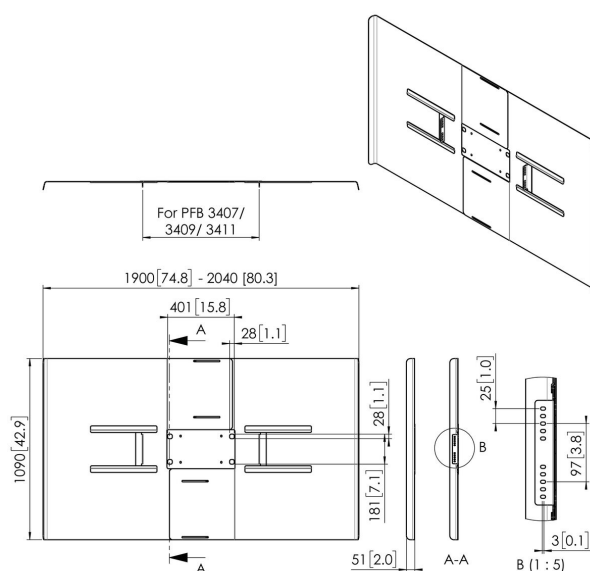

## PFA 9163 Cache pour paysage 84-86"

Les pots arrières universels pour écrans ont été conçus pour habiller l'arrière de l'écran et masquer les câbles et lecteurs afin d'éviter l'accès à l'arrière de l'écran. Les capots arrières peuvent être utilisés en combinaison avec les solutions de plafond ou de sol Connect-it. Les modèles PFA 9159, PFA 9161 et PFA 9163 sont prévus pour un montage en paysage uniquement sur un double tube. Les modèles PFA 9160, PFA 9162 et PFA 9164 sont prévus pour un montage en portrait uniquement sur un double tube.

## **PFA 9163 Cache pour paysage 84-86"**

# **Spécifications**

|                               |               |
|-------------------------------|---------------|
| N° d'article (SKU)            | 7291630       |
| Couleur                       | Noir          |
| EAN emballage unitaire        | 8712285350702 |
| Garantie                      | 5 ans         |
| Dimensions max. écran (pouce) | 86            |
| Dimensions min. écran (pouce) | 84            |