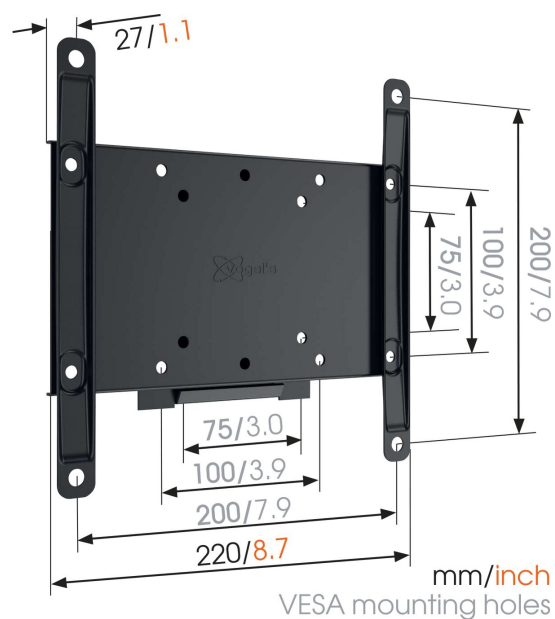

## MA2000 Stationært vægbeslag til tv

### Største fordele

- Monter dit tv præcis, hvor du ønsker det
- Testet op til 3 gange den maksimale TV-vægt
- Fjern nemt for at installere dine kabler
- Monter dit tv kun 3 cm fra væggen
- Pålidelig kvalitet til en overkommelig pris

### Til tv op til 43 tommer (109 cm)

MA 2000 er et fremragende tv-vægbeslag til små og mellemstore tv'er op til 43 tommer og 30 kg. Det prisbillige vægbeslag er lavet af kvalitetsmaterialer.

# Specifikationer

Varenummer	8572000
Farve	Sort
EAN enkelt pakke	8712285336966
Produktstørrelse	S
TÜV-certificeret	Ja
Garanti	2 år
Min. skærmstørrelse	19
Maks. skærmstørrelse	43
Maks. vægtbelastning (kg/Lbs)	30 / 66.14
Maks. boltstørrelse	M8
Maks. højde på grænseflade (mm)	220
Maks. bredde på grænseflade (mm)	220
Certificeringer	TÜV
Min. afstand til væggen (mm / inch)	27 / 1.06
Universelt eller fast hulmønster	Fast