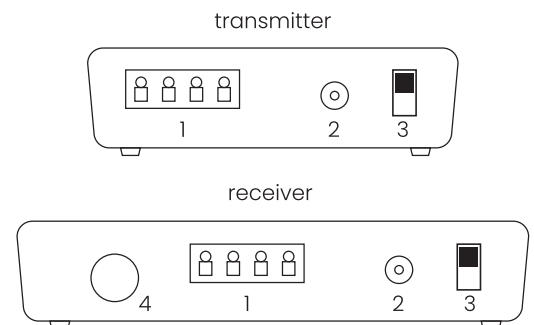

Order information

Speaker Anywhere 650

EU version art.no. 25008461 EAN 8718164534614
UK version art.no. 25008462 EAN 8718164534621

Packaging size (h x w x d): 155 x 260 x 85 mm
(height incl. eurolock 185 mm)

SA650RX (additional receiver)

EU version art. no 25008463 EAN 8718164534638
UK version art. no 25008464 EAN 8718164534645

Set includes

- 1x Receiver
- 1x Transmitter
- 1x Power adapter (transmitter) | 185 cm
- 1x Power adapter (receiver) | 145 cm
  + power cord 150 cm
- 2x Speaker cable | 60 cm
- 1x User manual

In order to continue improving the product, Marmitek reserves the right to change specifications and/or designs without prior notice.

www.marmitek.com