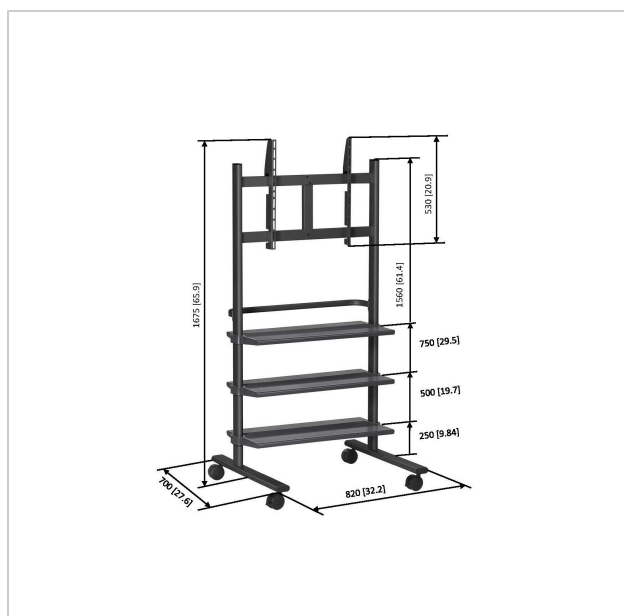

## PB 150 Trolley per schermi, colore nero

Numero dell'articolo (SKU) 7321500  
Colore Nero

I carrelli Vogel's sono la soluzione perfetta per installare schermi LCD o al plasma su una base mobile da usare in occasione di esibizioni, in scuole o meeting e centri espositivi.

I carrelli Vogel's hanno diverse opzioni, quali un adattatore per schermi universale, un numero di ripiani per accessori e una pratica barra per facilitarne lo spostamento. L'adattatore per schermi universale si adatta sia ai carrelli PB 175 e PB 150 che al supporto da scrivania PB 050. Questo significa che gli schermi possono essere spostati con facilità fra le diverse installazioni.

### Specifiche

Numero del tipo di prodotto	PB 150
Numero dell'articolo (SKU)	7321500
Colore	Nero
EAN scatola singola	8712285336164
Altezza	1675
Garanzia	2 anni
Massimo peso di carico (kg)	50
Min. hole pattern	200mm x 100mm
Max. hole pattern	670mm x 510mm
Altezza massima dell'interfaccia (mm)	530
Larghezza massima dell'interfaccia (mm)	820
Distanza massima dal pavimento - centro di visione (mm)	1410
Disposizione orizzontale massima del foro di montaggio (mm)	670
Dimensione massima dello schermo (pollici)	55
Disposizione verticale massima del foro di montaggio (mm)	510
Disposizione orizzontale minima del foro di montaggio (mm)	200
Dimensione minima dello schermo (pollici)	36

Disposizione verticale minima del 100  
foro di montaggio (mm)  
Struttura con misure standard o universali