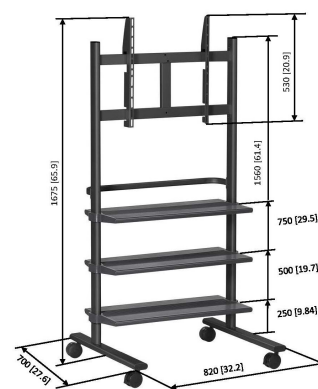

PB 150 Trolley per schermi, colore nero

I carrelli Vogel's sono la soluzione perfetta per installare schermi LCD o al plasma su una base mobile da usare in occasione di esibizioni, in scuole o meeting e centri espositivi.

PB 150 Trolley per schermi, colore nero

Specifiche

Numero dell'articolo (SKU)	7321500
Colore	Nero
EAN scatola singola	8712285336164
Altezza	1675
Garanzia	5 anni
Massimo peso di carico (kg/Lbs)	50 / 110.23
Min. hole pattern	200mm x 100mm
Max. hole pattern	670mm x 510mm
Altezza massima dell'interfaccia (mm)	530
Larghezza massima dell'interfaccia (mm)	820
Distanza massima dal pavimento - centro di visione (mm)	1410
Disposizione orizzontale massima del foro di montaggio (mm)	670
Dimensione massima dello schermo (pollici)	55
Disposizione verticale massima del foro di montaggio (mm)	510
Disposizione orizzontale minime del foro di montaggio (mm)	200
Dimensione minima dello schermo (pollici)	36
Disposizione verticale minime del foro di montaggio (mm)	100
Struttura con misure standard o universali	Universale