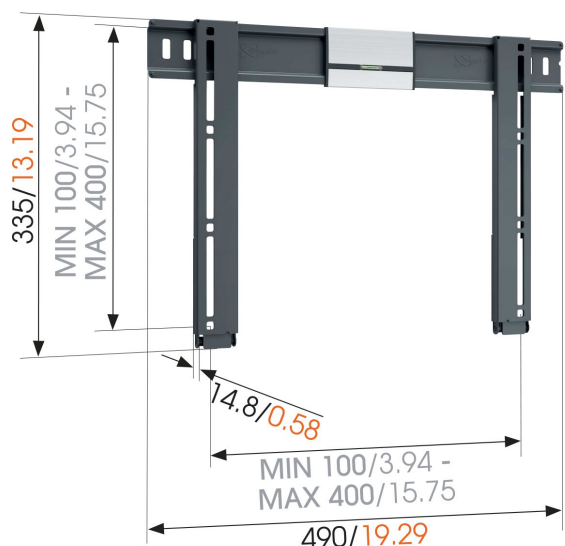

## THIN 405 ExtraThin Staffa TV Fisso

### Benefici chiave

- Fissa la tua TV a soli 1,5 cm dalla parete
- Il posizionamento di servizio permette un accesso facilitato ai cavi
- Installa il tuo supporto perfettamente diritto - la livella è inclusa!
- Utilizza la TV Mount Guide App per segnare facilmente il primo foro da effettuare!
- Ideale per TV OLED

### Supporto fisso ultrasottile per TV piatte

Il supporto a muro THIN 405 è la soluzione ideale per TV da 26" a 55" (66-140 cm) e presenta una portata di 25 kg. Adatto anche per televisori OLED. Una volta eseguita l'installazione, il supporto a muro si noterà appena. La distanza dalla parete è di soli 15 mm.

### Specifiche

Numero dell'articolo (SKU)	8394050
Colore	Nero
EAN scatola singola	8712285334887
Dimensione prodotto	M
Certificazione TÜV	Si
Garanzia	A vita
Dimensione minima dello schermo (pollici)	26
Dimensione massima dello schermo (pollici)	55
Massimo peso di carico (kg/Lbs)	25 / 55.12
Min. hole pattern	100mm x 100mm
Max. hole pattern	400mm x 400mm
Dimensione massima del bullone	M8
Altezza massima dell'interfaccia (mm)	337
Larghezza massima dell'interfaccia (mm)	490
Certificazioni	TÜV
Disposizione orizzontale massima del foro di montaggio (mm)	400
Disposizione verticale massima del foro di montaggio (mm)	400
Distanza minime dal muro (mm / inch)	15 / 0.59
Posizione di servizio	Si
Livella inclusa	Si
Struttura con misure standard o universali	Universale