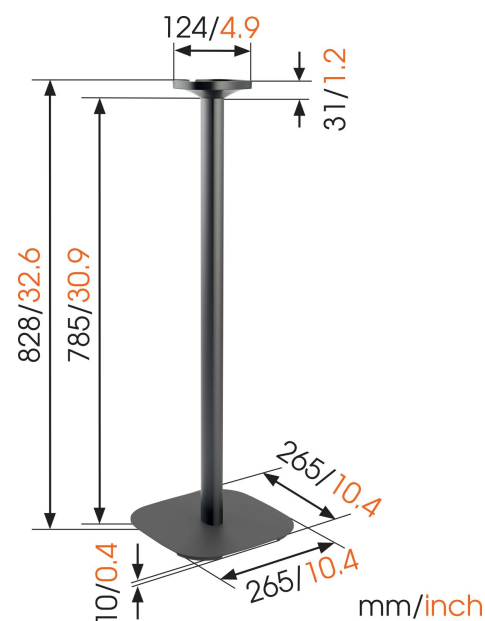

SOUND 4301 Stand per casse SONOS ONE (SL) & PLAY:1 (nero)

Benefici chiave

- Prolunga elettrica integrata
- Posizione di ascolto perfetta ovunque nella stanza

Ottenete di più dal vostro Sonos One (SL) & Play:1

Integrate alla perfezione il vostro altoparlante Sonos One (SL) & Play:1 nel vostro arredamento montandolo su una staffa da parete SOUND 4301 di Vogel's. Con un'altezza di 82 cm, la base da pavimento solleva il vostro altoparlante a livello di ascolto quando siete seduti - in pratica nella posizione dove gli altoparlanti si sentono meglio. Create la posizione di ascolto Sonos perfetta ovunque nella stanza. La base da pavimento Vogel's fornisce un supporto sicuro per il vostro Sonos One (SL) & Play:1 ed è disponibile nei colori nero o bianco per adattarsi al colore del vostro altoparlante. L'installazione è semplice, grazie all'interfaccia per altoparlanti pre-montata e alla prolunga del cavo di alimentazione integrata.

SOUND 4301 Stand per casse SONOS ONE (SL) & PLAY:1 (nero)

Specifiche

Massimo peso di carico (kg)	5
Massimo peso di carico (Lbs)	11.02
Gestione del cablaggio	Gestione dei cavi integrata
Livella inclusa	Sì
Speaker models	Sonos PLAY:1 Sonos One
Numero dell'articolo (SKU)	8153020
EAN scatola singola	8712285341441
Colore	Nero
Certificazioni	TÜV
Certificazione TÜV	Sì
Garanzia	5 anni