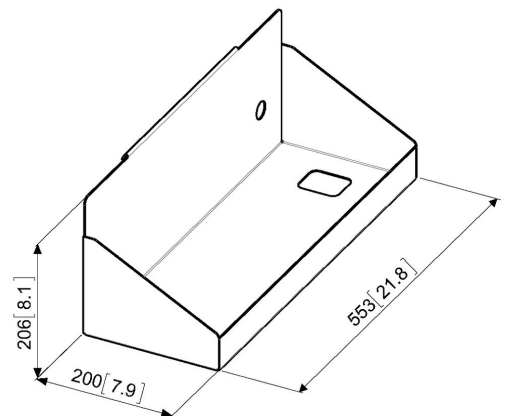

PFA 9118 Support PC pour PFTE 7112

Support pour PC en option pour PFTE 7112