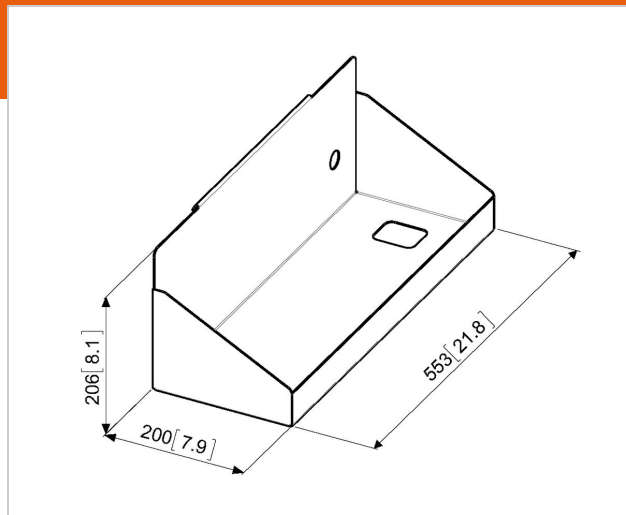

## PFA 9118 Support PC pour PFTE 7112

N° d'article (SKU)  
Couleur

7291180  
Noir

Support pour PC en option pour PFTE 7112

Le PFA 9118 peut facilement être fixé au PFTE 7112, pour ranger un PC par exemple.

### **Spécifications**

N° type produit	PFA 9118
N° d'article (SKU)	7291180
Couleur	Noir
EAN emballage unitaire	8712285323980
Garantie	5 ans
Charge max. (kg)	10