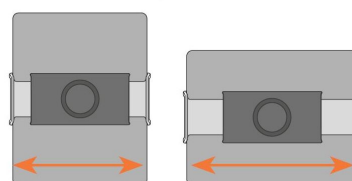

TMS 1030 Tablet Flex Pack

Benefici chiave

- Fissa il tablet in tutta sicurezza alla parete
- Usa comodamente il tablet sia in posizione verticale che orizzontale
- Estendi, ruota e inclina il tablet nella posizione di visione perfetta

*Fits all tablets
7" up to 13"

min. 150 mm / max. 220 mm

tablet thickness
min. 5 mm / max. 13 mm

Specifiche

Numero dell'articolo (SKU)	8371030
Colore	Argento
EAN scatola singola	8712285326745
Inclinazione	Inclinazione fino a 15°
Ruotare	A 360°
Garanzia	5 anni
Dimensione minima dello schermo (pollici)	10
Dimensione massima dello schermo (pollici)	13
Massimo peso di carico (kg/Lbs)	2 / 4.41
Altezza massima dell'interfaccia (mm)	160
Larghezza massima dell'interfaccia (mm)	220
Distanza massima dal muro (mm / inch)	200 / 7.87
Profondità massima dello schermo (mm)	13
Distanza minime dal muro (mm / inch)	40 / 1.57
Marchio e modello(i) tablet	Universale
Utilizzo del tablet	A casa
Premi	CES Award 2015 Good Industrial Design Award IF Product Design Award CES Award 2015 Good Industrial Design Award IF Product Design Award
Spessore scrivania max.	