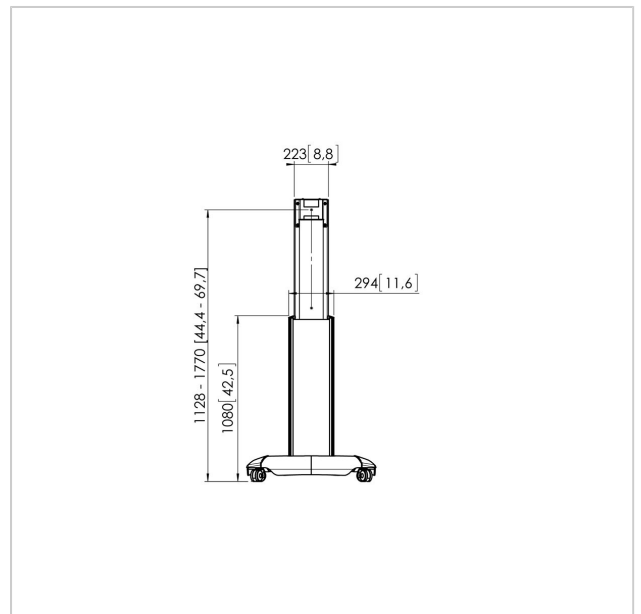

PFT 2520 Trolley para pantalla

Número de artículo (SKU) 7325210
Color Negro

Beneficios clave

- Organización de cables
- Modular

Vogel's se posiciona como referente en Bases a Suelo/ Trolleys para AV con el nuevo PFT2520. Una calidad y diseño increíbles que combinados con las especificaciones de producto como la guía pasacables, su altura ajustable y el autobloqueo hacen de esta solución para monitores única en su clase.

Las nuevas series de Trolleys/Bases han sido diseñadas para proporcionar el máximo poder de comunicación, diseño e integración. El Trolley debe ser combinado con las Barras de Interfaz y los Strips para Monitor Connect-it.

Número de tipo de producto	PFT 2520
Número de artículo (SKU)	7325210
Color	Negro
Caja individual EAN	8712285331145
Altura	1870
Certificación TÜV	Si
Garantía	5 años
Carga máx. de peso (kg)	55
Altura regulable	True
Distancia máx. al suelo - centro de pantalla (mm)	1770
Tamaño máx. de pantalla (pulgadas)	65
Distancia mín. al suelo - centro de pantalla (mm)	1130
Tamaño mín. de pantalla (pulgadas)	32