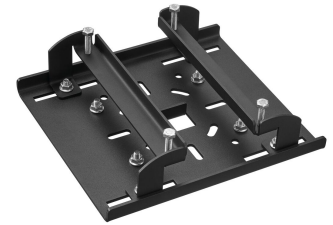

PUA 9515 Uchwyt do dźwigarów / belek dwuteowych 70-180 mm

PUA 9515 jest częścią modułowej serii Vogel's do montażu monitorów/projektorów, która pozwala z łatwością na stworzenie własnego rozwiązania (do belki 2T) dla średnich i dużych monitorów.

PUA 9515 Uchwyt do dźwigarów / belek dwuteowych 70-180 mm

Specyfikacja

Numer artykułu (SKU)	7295154
Kolor	Czarny
Kod EAN pojedynczego opakowania	8712285345166
Certyfikat TÜV	Tak
Gwarancja	5-letnia
Maks. nośność (kg/Lbs)	80 / 176.37
Rozmiar belki dwuteowej	70-180 mm