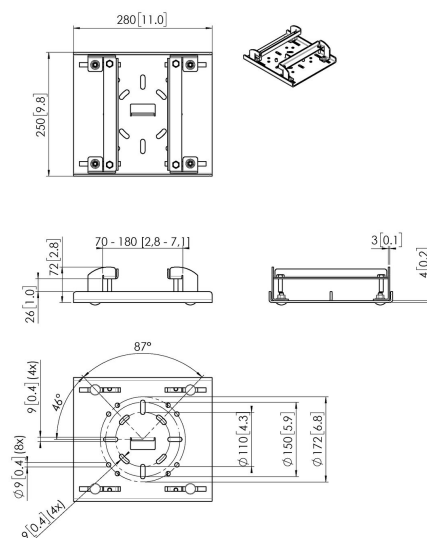

PUA 9515 Uchwyt do dźwigarów / belek dwuteowych 70-180 mm

PUA 9515 jest częścią modułowej serii Vogel's do montażu monitorów/projektorów, która pozwala z łatwością na stworzenie własnego rozwiązania (do belki 2T) dla średnich i dużych monitorów.

PUA 9515 Uchwyt do dźwigarów / belek dwuteowych 70-180 mm

Specyfikacja

Numer artykułu (SKU)	7295154
Kolor	Czarny
Kod EAN pojedynczego opakowania	8712285345166
Certyfikat TÜV	Tak
Gwarancja	5-letnia
Maks. nośność (kg/Lbs)	80 / 176.37
Rozmiar belki dwuteowej	70-180 mm