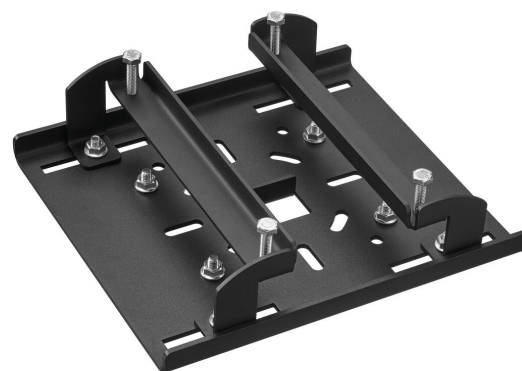

PUA 9515 Uchwyt do dźwigarów / belek dwuteowych 70-180 mm

PUA 9515 jest częścią modułowej serii Vogel's do montażu monitorów/projektorów, która pozwala z łatwością na stworzenie własnego rozwiązania (do belki 2T) dla średnich i dużych monitorów.

PUA 9515 Uchwyt do dźwigarów / belek dwuteowych 70-180 mm

Specyfikacja

Numer artykułu (SKU)	7295154
Kolor	Czarny
Kod EAN pojedynczego opakowania	8712285345166
Certyfikat TÜV	Tak
Gwarancja	5-letnia
Maks. nośność (kg/Lbs)	80 / 176.37
Rozmiar belki dwuteowej	70-180 mm