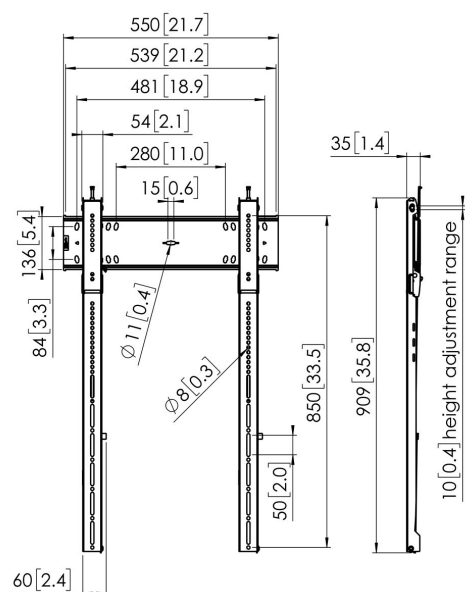

PFW 6815 Фиксированное настенное крепление для дисплеев в вертикальной ориентации

PFW 6815 представляет собой прочное и элегантное фиксированное настенное крепление для дисплеев в портретной ориентации. Конструкция включает интегрированное запирающее устройство, при этом глубина конструкции составляет всего 35 мм. Крепление способно удерживать дисплеи размером от 43 до 100 дюймов и весом до 100 кг.

PFW 6815 Фиксированное настенное крепление для дисплеев в вертикальной ориентации

Характеристики

Артикул (SKU)	7368150
Цвет	Черный
Код EAN отдельной коробки	8712285334207
Размер товара	XL
Сертифицирован TÜV	Да
Гарантия	5 лет
Мин. размер экрана (дюймов)	46
Макс. размер экрана (дюймов)	100
Макс. весовая нагрузка (кг/фунты)	100 / 220.46
Min. hole pattern	75mm x 75mm
Max. hole pattern	400mm x 800mm
Максимальный размер болтов	M8
Макс. высота крепежного элемента (мм)	906
Макс. ширина крепежного элемента (мм)	550
Дюбели Fischer в комплекте	Да
Функция выравнивания	Горизонтальное выравнивание после монтажа
Варианты с замком	Имеется встроенная блокировка
Макс. расстояние до стены (мм / inch)	35 / 1.38
Макс. расстояние между крепежными отверстиями по горизонтали (мм)	400
Макс. размер экрана (дюймов)	100
Макс. расстояние между крепежными отверстиями по вертикали (мм)	800
Мин. расстояние между крепежными отверстиями по горизонтали (мм)	75
Мин. размер экрана (дюймов)	46
Мин. расстояние между крепежными отверстиями по вертикали (мм)	75
Ориентация	Портретная ориентация
Рабочее положение	Да
Универсальное или фиксированное положение отверстий	Универсальный