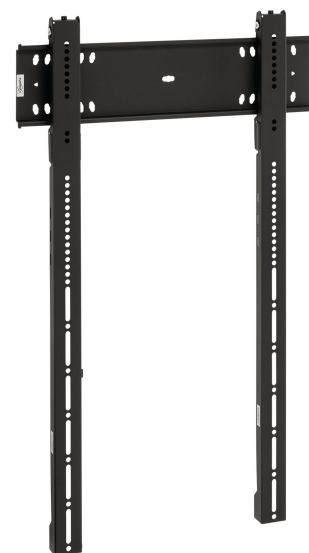

PFW 6815 Фиксированное настенное крепление для дисплеев в вертикальной ориентации

PFW 6815 представляет собой прочное и элегантное фиксированное настенное крепление для дисплеев в портретной ориентации. Конструкция включает интегрированное запирающее устройство, при этом глубина конструкции составляет всего 35 мм. Крепление способно удерживать дисплеи размером от 43 до 100 дюймов и весом до 100 кг.

PFW 6815 Фиксированное настенное крепление для дисплеев в вертикальной ориентации

Характеристики

Артикул (SKU)	7368150
Цвет	Черный
Код EAN отдельной коробки	8712285334207
Размер товара	XL
Сертифицирован TÜV	Да
Гарантия	5 лет
Мин. размер экрана (дюймов)	46
Макс. размер экрана (дюймов)	100
Макс. весовая нагрузка (кг/фунты)	100 / 220.46
Min. hole pattern	75mm x 75mm
Max. hole pattern	400mm x 800mm
Максимальный размер болтов	M8
Макс. высота крепежного элемента (мм)	906
Макс. ширина крепежного элемента (мм)	550
Дюбели Fischer в комплекте	Да
Функция выравнивания	Горизонтальное выравнивание после монтажа
Варианты с замком	Имеется встроенная блокировка
Макс. расстояние до стены (мм / inch)	35 / 1.38
Макс. расстояние между крепежными отверстиями по горизонтали (мм)	400
Макс. размер экрана (дюймов)	100
Макс. расстояние между крепежными отверстиями по вертикали (мм)	800
Мин. расстояние между крепежными отверстиями по горизонтали (мм)	75
Мин. размер экрана (дюймов)	46
Мин. расстояние между крепежными отверстиями по вертикали (мм)	75
Ориентация	Портретная ориентация
Рабочее положение	Да
Универсальное или фиксированное положение отверстий	Универсальный