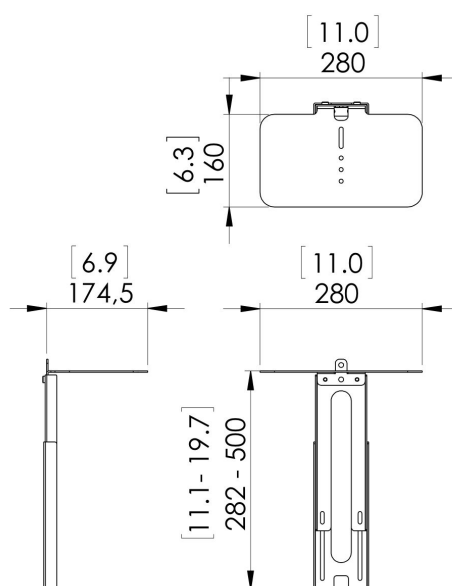

PVA 5050 Support AV

Le PVA 5050 de Vogel's permet de monter une caméra et/ou un haut-parleur de vidéoconférence sur n'importe quelle languette d'interface Connect-it. Le PVA 5050 peut dès lors être utilisé pour n'importe quelle solution de sol, plafond ou mur Connect-it. Par exemple, le PVA 5050 s'adapte à tous les meubles de vidéoconférence ainsi qu'aux pieds et chariots Connect-it de Vogel's.

PVA 5050 Support AV

Spécifications

N° d'article (SKU)	7015050
Couleur	Noir
EAN emballage unitaire	8712285329128
Hauteur	282
Profondeur	174
Garantie	5 ans
Charge max. (kg)	10
Dimensions max. écran (pouce)	55
Dimensions min. écran (pouce)	40