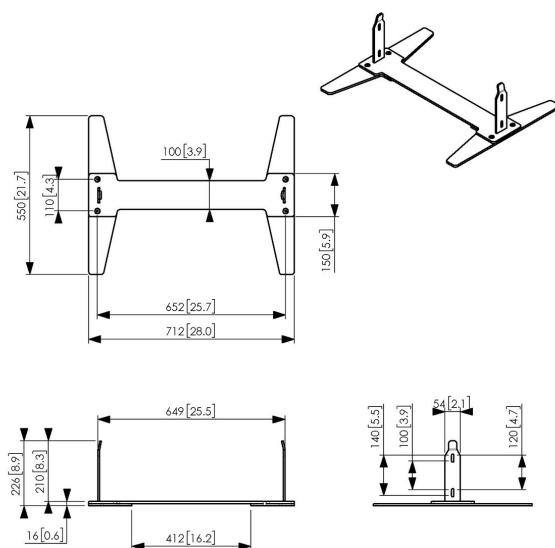

Base a suelo PFF 2046 para Samsung OM46N-D

Hay ocasiones en las que simplemente no se puede taladrar el suelo o el techo. Por esa razón, Vogel's ha diseñado cuidadosamente una base a suelo para crear una solución independiente en combinación con el PFFC 4655. El diseño complementa perfectamente la exclusiva pantalla Samsung OMN-D. La base a suelo PFF 2046 es apta para la pantalla Samsung OM46N-D.

Base a suelo PFF 2046 para Samsung OM46N-D

Especificaciones

Número de artículo (SKU)	7320460
Color	Negro
Caja individual EAN	8712285345548
Altura	225
Anchura	530
Profundidad	550
Garantía	5 años
Tamaño mín. de pantalla (pulgadas)	46
Tamaño máx. de pantalla (pulgadas)	46
Tamaño máx. de pantalla (pulgadas)	46
Tamaño mín. de pantalla (pulgadas)	46