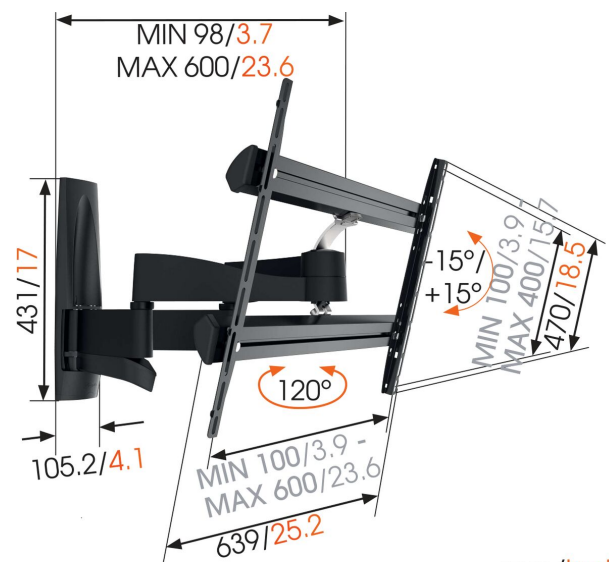

WALL 2350 Draaibare tv-beugel

Voor grote TV's tot 65 inch (165 cm)

De WALL 2350 TV-muurbeugel is geschikt voor TV's van 40 tot 65 inch (101 tot 165 cm). Deze beugel maakt een veilige en stevige bevestiging mogelijk van TV's tot 45 kg. Geschikt voor je zware TV Grote schermen kunnen behoorlijk zwaar zijn. Dankzij de sterke draagarmen van de WALL 2350 TV-muurbeugel kun je zelfs de zwaarste schermen gemakkelijk in de juiste stand zetten.

mm/inch
VESA mounting holes

WALL 2350 Draaibare tv-beugel

Specificaties

Artikelnummer (SKU)	8354080
Kleur	Zwart
EAN enkele doos	8712285330865
Productgrootte	L
Kantelen	Kantelsysteem tot 15°
Draaien	Draaibaar (tot 120°)
Garantie	Levenslang
Min. grootte beeldscherm (inch)	40
Max. grootte beeldscherm (inch)	65
Min. hole pattern	100mm x 100mm
Max. hole pattern	600mm x 400mm
Max. formaat bout	M8
Max. hoogte van interface (mm)	470
Max. breedte van interface (mm)	639
Certificeringen	TÜV
Max. afstand tot de muur (mm / inch)	600 / 23.62
Min. afstand tot de muur (mm / inch)	98 / 3.86
Aantal scharnierpunten	4
Universeel of vast gat patroon	Universeel