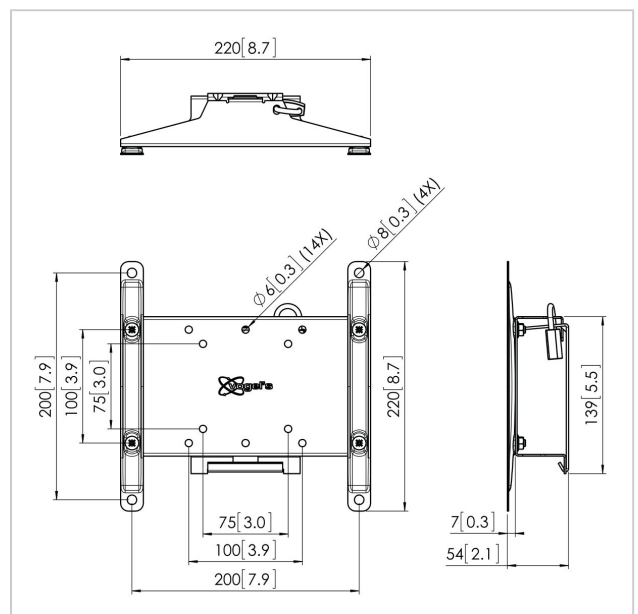

Stevig, veilig en eenvoudig te installeren

De professionele producten van Vogel's zijn speciaal ontworpen voor een snelle en eenvoudige installatie. Alle producten uit de 4000-serie zijn TÜV5-gecertificeerd. Maximaal veilig in openbare ruimten of hotels.