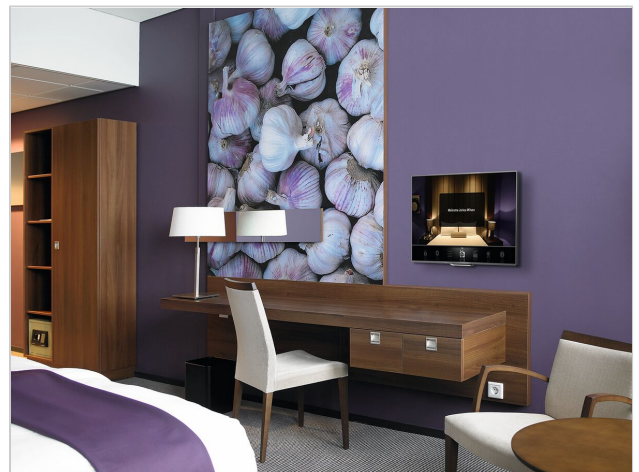

Stevig, veilig en eenvoudig te installeren

De professionele producten van Vogel's zijn speciaal ontworpen voor een snelle en eenvoudige installatie. Alle producten uit de 4000-serie zijn TÜV5-gecertificeerd. Maximaal veilig in openbare ruimten of hotels.