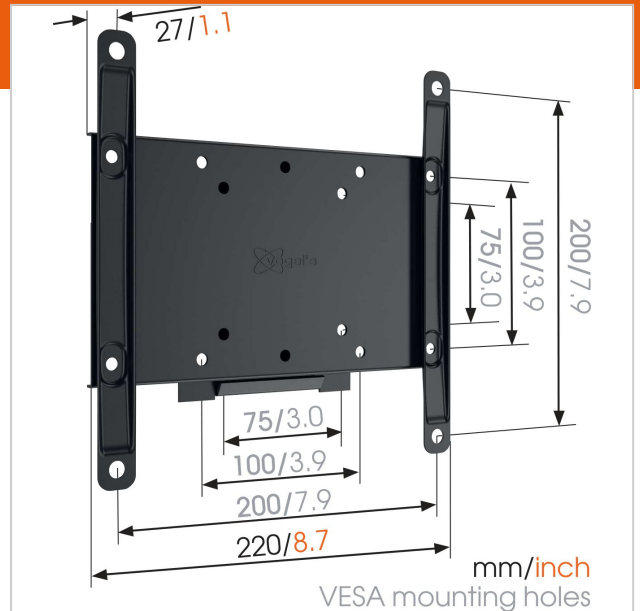

MA 2000 Staffa TV Fisso

Numero dell'articolo (SKU) 8562000
 Colore Nero

Benefici chiave

- Fissa la tua TV a soli 2 cm dalla parete
- Qualità e affidabilità a prezzi accessibili

For TVs up to 40 inch (102 cm)

The MA2000 is a solid wall mount that fits TVs from 19 to 40 inch (48 to 102 cm). It provides secure support for TVs up to 30 kg. Flat wall mounts for when space is at a premium A flat M-series wall mount is a great solution if you want to save the maximum amount of space. Enjoy your TV when you're watching it, and enjoy the extra space in your room when you're not.

La serie M: soluzioni robuste e semplici per il montaggio a muro

Proteggi la tua TV montandola al muro in modo sicuro con un supporto TV Vogel's di serie M. Questa gamma completa di supporti a muro presenta una struttura di qualità, robusta ed affidabile che protegge la tua TV dai danni accidentali. La serie M Vogel's: la sicurezza prima di tutto, a prezzi ragionevoli.

MA 2000 Staffa TV Fisso

www.vogels.com

VOGEL'S HOLDING BV 2019 (c) Tutti i diritti riservati
Soggetto a errori di stampa, modifiche tecniche e di prezzo.
Data:2019-02-13

Specifiche

Numero del tipo di prodotto	MA2000-A1
Numero dell'articolo (SKU)	8562000
Colore	Nero
EAN scatola singola	8712285331480
Dimensione prodotto	S
Certificazione TÜV	Si
Garanzia	2 anni
Dimensione minima dello schermo (pollici)	19
Dimensione massima dello schermo (pollici)	40
Massimo peso di carico (kg)	30
Dimensione massima del bullone	M8
Altezza massima dell'interfaccia (mm)	220
Larghezza massima dell'interfaccia (mm)	220
Distanza minime dal muro (mm)	27
Struttura con misure standard o universali	Fisso
Linea di prodotti	M-series