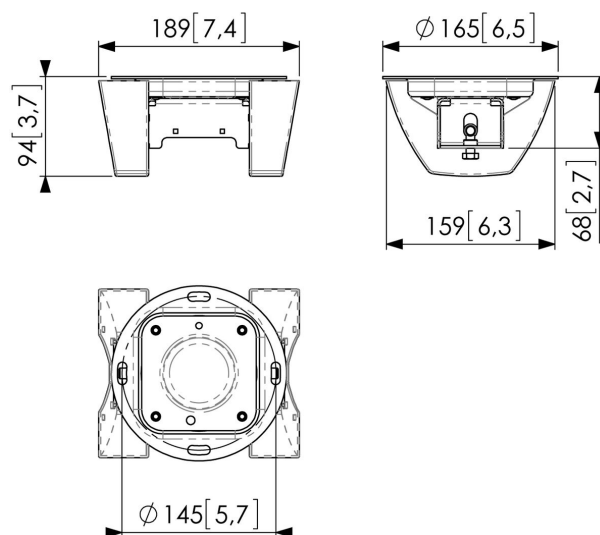

PUC 1065 Deckenadapter schwenkbar

Der PUC 1065-Deckenadapter ist Teil des modularen Connect-It Systems. Sie können diesen Deckenadapter verwenden, um eine Deckenlösung für mittelgroße bis große Bildschirme bis 80 kg (160 kg Rücken an Rücken) zu schaffen. Dieser Deckenadapter ist für flache Decken geeignet und bietet eine einzigartige Drehmöglichkeit zum Einstellen der Position des Bildschirms.

PUC 1065 Deckenadapter schwenkbar

Technische Daten

Artikelnummer (SKU)	7210650
Farbe	Schwarz
EAN-Einzelbox	8712285324123
TÜV-zertifiziert	Ja
Drehbar	Bis zu 360°
Garantie	5 Jahre
Max. Gewichtslast (kg/Lbs)	80 / 176.37
Deckenadapter-Optionen	Flach (mit Drehfunktion)
Deckenarten	flache Decke
Höhenoptionen	Feste Höhe