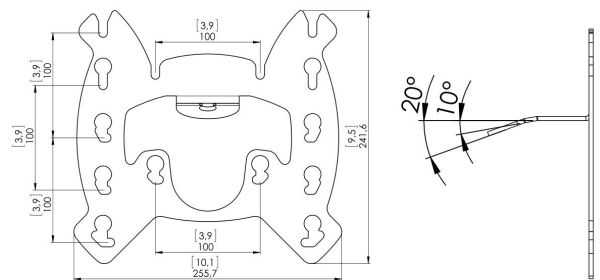

PFI 3035 Display-Adapter

Der PFI 3035 Bildschirm-Adapter ist Teil des modularen Connect-it Systems.