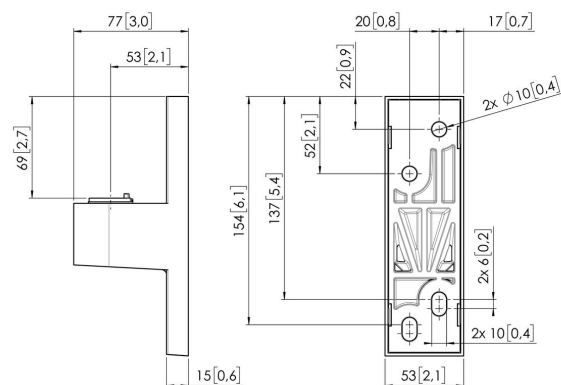

МОМО С101 Компонент настенное крепление для серий МОМО Motion и Motion Plus (белый)

Главные преимущества

Создайте свой идеальный кронштейн для монитора МОМО С101 Компонент настенное крепление является частью серий МОМО Motion и Motion+. Специально предназначен для настенного монтажа. МОМО С101 подходит для мониторов с диагональю до 49 дюймов. Бесконечные возможности Создайте многомониторную конфигурацию с помощью всего нескольких компонентов. Располагайте мониторы как прямо, так и под углом. Аксессуары и компоненты кронштейна для мониторов МОМО устанавливаются с помощью всего одного шестигранного ключа, заботливо включенного в комплект. Таким образом, нужный инструмент всегда будет у вас под рукой.

МОВО С101 Компонент настенное крепление для серий MOMO Motion и Motion Plus (белый)

Характеристики

Артикул (SKU)	7161011
Цвет	Белый
Код EAN отдельной коробки	8712285353925
Сертифицирован TÜV	Да
Гарантия	10 лет