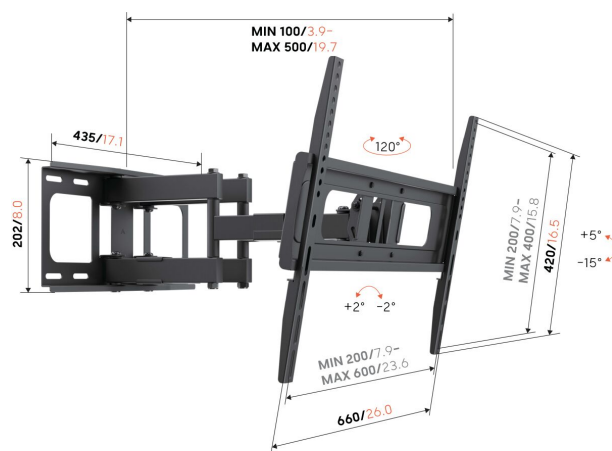

UP 6055 Draaibare tv-beugel L

Belangrijke voordelen

- Zicht voor de hele kamer: draai tot 120°
- Voorkom reflecties: kantel tot 15°
- Kabelclips inbegrepen: Geleid de kabels van tv naar muur
- Getest met 3x het max. tv gewicht
- Betrouwbare kwaliteit voor een betaalbare prijs

De UP 6055 tv beugel combineert stijl, stevigheid en functionaliteit in één slim ontwerp. De Vogel's UP 6055 is gebouwd voor betrouwbaarheid en langdurige prestaties, uitvoerig getest en combineert duurzame kwaliteit met een slim ontwerp voor jarenlang comfortabel kijkplezier.

mm/inch
VESA mounting holes

UP 6055 Draaibare tv-beugel L

Specificaties

Min. grootte beeldscherm (inch)	40
Max. grootte beeldscherm (inch)	80
Min. hole pattern	200mm x 200mm
Max. hole pattern	600mm x 400mm
Min. horizontaal gatenpatroon (mm)	200
Max. horizontaal gatenpatroon (mm)	600
Min. verticaal gatenpatroon (mm)	200
Max. verticaal gatenpatroon (mm)	400
Universeel of vast gatenpatroon	Universeel
Max. hoogte van interface (mm)	420
Max. breedte van interface (mm)	660
Max. laadgewicht (kg)	40
Max. laadgewicht (Lbs)	88.18
Draaien	Tot 120°
Aantal scharnierpunten	4
Kantelen	Kantelsysteem tot 15°
Kabeldoorvoersysteem	Kabelklemmen
Waterpas inbegrepen	Nee
Hoogte	420
Breedte	660
Diepte	500
Artikelnummer (SKU)	8460550
EAN enkele doos	8712285416668
Kleur	Zwart
Garantie	5 jaar