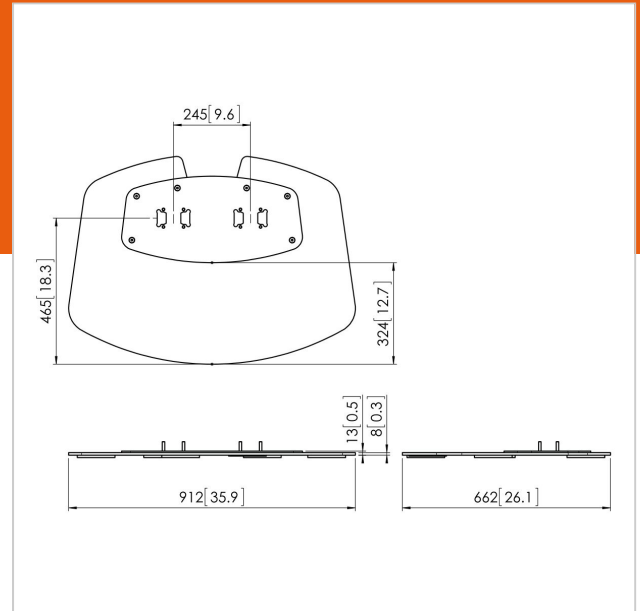

PFF 7030 Bodenplatte schwarz

Artikelnummer (SKU)
Farbe

7327030
Schwarz

Entscheidende Vorteile

- Einfache Installation
- Modular

Die PFF 7030 Bodenplatte ist Teil des modularen Connect-it-Systems, mit dem Sie einen Standfuß erstellen können. Die Doppelstangenkonstruktion ermöglicht die Verwendung für große bis extragroße Bildschirme. Dank der zusätzlichen Stabilität ist sie ideal für interaktive Bildschirme geeignet. Die PFA 9126 wird standardmäßig mit der PFF 7030 geliefert.

Vogel's Connect-it-Bodenlösungen (Standfüße und Wagen) sind ein einzigartig flexibles System. Mit nur einigen wenigen Standardkomponenten können Sie eine Lösung für fast jede Anforderung erstellen. Von einem einzigen Bildschirm-Standfuß in einem Schaufenster, einer Bildschirmaufstellung Rücken-an-Rücken in einem Flughafen bis zu einer beweglichen Videokonferenzanlage für die Verwendung im Unternehmen passen die flexiblen Connect-it-Bodenlösungen für jede Situation. Connect-it-Bodenlösungen sind für kleine bis extragroße Bildschirme mit einem Gewicht von bis zu 160 kg geeignet. Connect-it-Bodenmodule sind in Schwarz und Silber passend für jede Inneneinrichtung erhältlich.

PFF 7030 Bodenplatte schwarz

www.vogels.com

VOGEL'S HOLDING BV 2019 (c) Alle Rechte vorbehalten.
Vorbehaltlich Druckfehler, technischer und Preisänderungen.
Datum: 2019-05-10

Technische Daten

Produkttyp-Nummer	PFF 7030
Artikelnummer (SKU)	7327030
Farbe	Schwarz
EAN-Einzelbox	8712285323782
Höhe	13
Breite	912
Tiefe	660
TÜV-zertifiziert	Ja
Garantie	5 Jahre