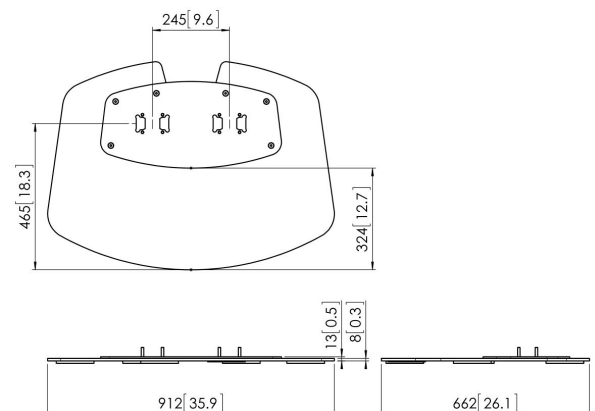

PFF 7030B Bodenplatte

Entscheidende Vorteile

- Einfache Installation
- Modular

Die PFF 7030 Bodenplatte ist Teil des modularen Connect-it-Systems, mit dem Sie einen Standfuß erstellen können. Die Doppelstangenkonstruktion ermöglicht die Verwendung für große bis extragroße Bildschirme. Dank der zusätzlichen Stabilität ist sie ideal für interaktive Bildschirme geeignet. Die PFA 9126 wird standardmäßig mit der PFF 7030 geliefert.

PFF 7030B Bodenplatte

Technische Daten

Max. Breite der Schnittstelle (mm)	290
Höhe	13
Breite	912
Tiefe	662
Artikelnummer (SKU)	7327030
EAN-Einzelbox	8712285323782
Farbe	Schwarz
Zertifizierungen	TAA TÜV
TÜV-zertifiziert	Ja
Garantie	5 Jahre