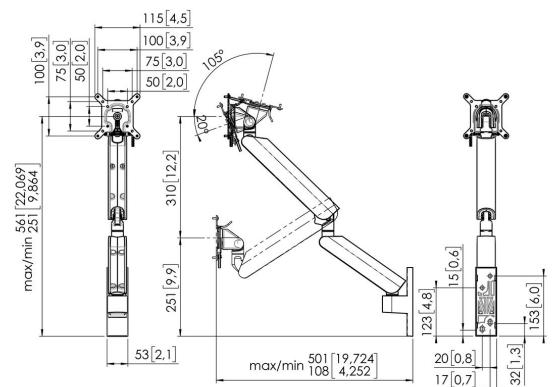

MOMO 4136 Monitor Arm Motion Plus for wall mounting (white)

Største fordele

The ergonomic monitor arm for every workplace The MOMO 4136 is a dynamic monitor arm specially designed for wall-mounted monitors. The monitor arm can bear screens up to 43 inches weighing up to 10 kg.

MOMO 4136 Monitor Arm Motion Plus for wall mounting (white)

Specifikationer

Varenummer	7141361
Farve	Hvid
EAN enkelt pakke	8712285353529
TÜV-certificeret	Ja
Drej	Op til 180°
Rotate	Op til 180°
Garanti	10 år
Min. skærmstørrelse	10
Maks. skærmstørrelse	43
Maks. højde på grænseflade (mm)	115
Maks. bredde på grænseflade (mm)	115
Adjustable depth	True
Adjustable height	True
Certificeringer	TÜV
Maks. skærmstørrelse (tommer)	43
Min. weight load (kg)	1
Antal drejepunkter	3
Universelt eller fast hulmønster	Fast
Priser	iF Product Design Award 2023 Red Dot Product Design Award 2023 True iF Product Design Award 2023 Red Dot Product Design Award 2023