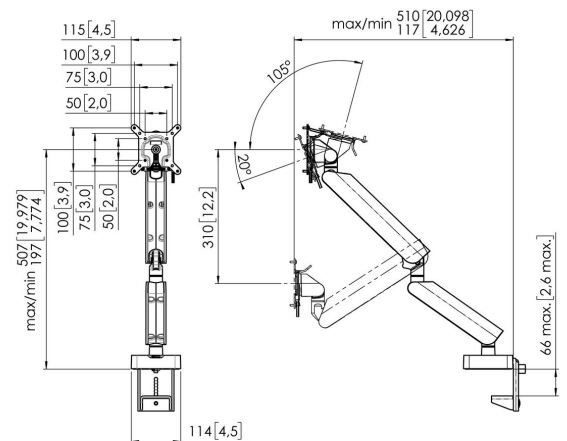

MOMO 4138 Monitor arm Motion Plus (wit)

Belangrijke voordelen

- In hoogte verstelbaar
- Geschikt voor één, twee of een hele reeks monitoren
- Gemakkelijk en zonder gereedschap te monteren
- Flexibel modulair systeem
- TÜV gecertificeerd / 10 jaar garantie

De ergonomische Monitor arm voor iedere werkplek MOMO 4138 is een dynamische Monitor arm, speciaal ontworpen voor monitoren die regelmatig in hoogte versteld worden. Bijvoorbeeld op flexwerkplekken. De Monitor arm is geschikt voor schermen tot 43 inch en een gewicht van maximaal 10 kg.

MOMO 4138 Monitor arm Motion Plus (wit)

Specificaties

Min. grootte beeldscherm (inch)	10
Max. grootte beeldscherm (inch)	43
Max. grootte beeldscherm (inch)	43
Universeel of vast gatenpatroon	Vast
Max. hoogte van interface (mm)	115
Max. breedte van interface (mm)	115
Max. laadgewicht (kg)	10
Max. laadgewicht (Lbs)	22.05
Max. midden scherm	507
Max. dikte bureau	66
Draaien	Tot 180°
Aantal scharnierpunten	3
Roteren	Tot 180°
Kantelen	Kantelsysteem -20°/+105°
Hoogte aanpassing	Mechanische veer, OneFingerMovement
Gasveer	False
Verstelbare diepte	Ja
Verstelbare hoogte	Ja
Monteer mogelijkheden	Aan en door het bureau
Artikelnummer (SKU)	7141381
EAN enkele doos	8712285353567
Kleur	Wit
TÜV-gecertificeerd	Ja
Garantie	10 jaar