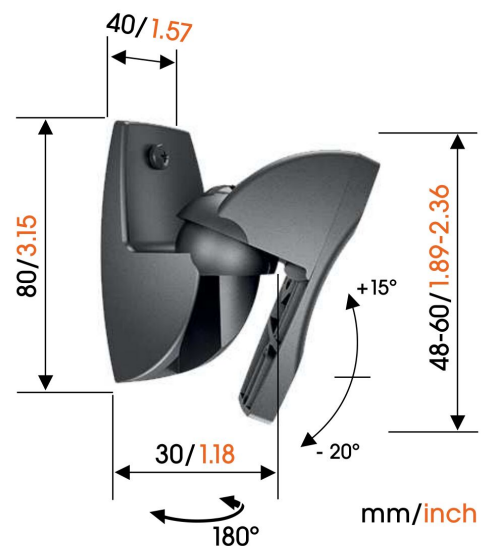

VLB 500 Soporte de pared para altavoces (2x, negro)

Beneficios clave

- Para altavoces de sonido envolvente y altavoces de alta fidelidad más pequeños
- Crea la mejor posición de escucha

El soporte de pared para altavoces VLB 500 sirve para altavoces envolventes y de equipos de alta fidelidad de hasta 5 kg de peso.

VLB 500 Soporte de pared para altavoces (2x, negro)

Especificaciones

Número de artículo (SKU)	8105000
Color	Negro
Caja individual EAN	8712285314186
Certificación TÜV	No
Inclinación	Inclinable hasta 20°
Girar	Hasta 180°
Garantía	5 años
Carga máx. de peso (kg)	5
Speaker brand	Universal
Speaker models	Universal