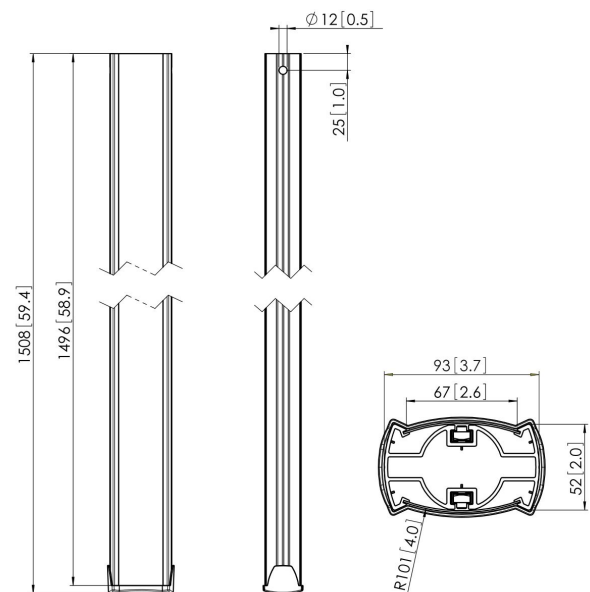

PUC 2515 Deckenabhängungsprofil

Das PUC 2515 ist ein 150 cm langes Rohr und Teil des modularen Systems Connect-it, mit dem Sie eine Lösung für die Deckenbefestigung mittelgroßer bis großer Displays zusammenstellen können.

PUC 2515 Deckenabhängungsprofil

Technische Daten

Artikelnummer (SKU)	7225150
Farbe	Schwarz
EAN-Einzelbox	8712285329364
Länge	1500
TÜV-zertifiziert	Ja
Garantie	5 Jahre
Max. Gewichtslast (kg/Lbs)	80 / 176.37
Bildschirme Rückseite an Rückseite	True
Ausnahmen Connext It	2x if inches gte 65