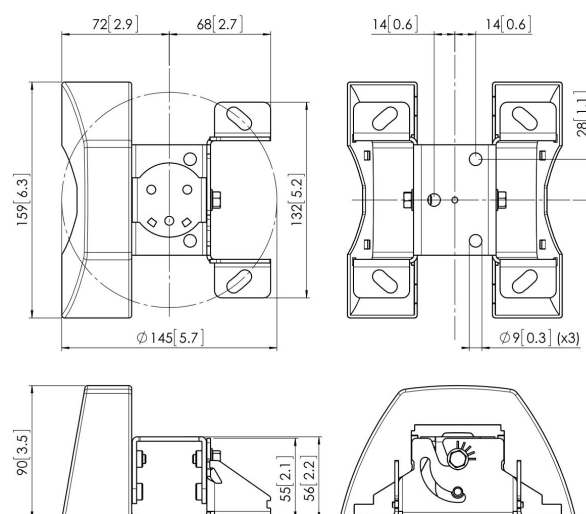

PUC 1035 Piastra a soffitto con inclinazione

La piastra da soffitto PUC 1035 fa parte del sistema modulare Connect-it. Questa piastra da soffitto può essere utilizzata per creare una soluzione da soffitto per proiettori o schermi di piccole/medie dimensioni. Questa piastra da soffitto è adatta per soffitti piatti e inclinati fino a 90°.

PUC 1035 Piastra a soffitto con inclinazione

Specifiche

Numero dell'articolo (SKU)	7210350
Colore	Nero
EAN scatola singola	8712285324109
Altezza	90
Lunghezza	159
Larghezza	145
Certificazione TÜV	Sì
Inclinazione	Inclinazione fino a 90°
Garanzia	5 anni
Massimo peso di carico (kg/Lbs)	30 / 66.14
Opzioni per piastre a soffitto	Piatto / inclinato 0-90°
Fischer interno	Sì
Opzioni altezza	Altezza fissa
Distanza massima dal soffitto - centro di visione (mm)	56
Distanza minime dal soffitto - centro di visione (mm)	56