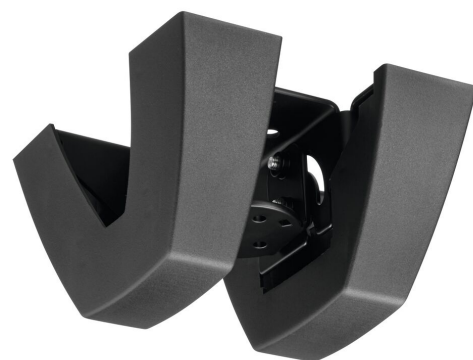

PUC 1035 Piastra a soffitto con inclinazione

La piastra da soffitto PUC 1035 fa parte del sistema modulare Connect-it. Questa piastra da soffitto può essere utilizzata per creare una soluzione da soffitto per proiettori o schermi di piccole/medie dimensioni. Questa piastra da soffitto è adatta per soffitti piatti e inclinati fino a 90°.

PUC 1035 Piastra a soffitto con inclinazione

Specifiche

Numero dell'articolo (SKU)	7210350
Colore	Nero
EAN scatola singola	8712285324109
Altezza	90
Lunghezza	159
Larghezza	145
Certificazione TÜV	Sì
Inclinazione	Inclinazione fino a 90°
Garanzia	5 anni
Massimo peso di carico (kg/Lbs)	30 / 66.14
Opzioni per piastre a soffitto	Piatto / inclinato 0-90°
Fischer interno	Sì
Opzioni altezza	Altezza fissa
Distanza massima dal soffitto - centro di visione (mm)	56
Distanza minime dal soffitto - centro di visione (mm)	56