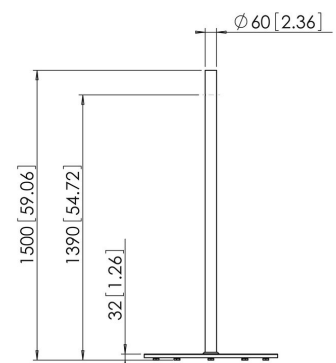

PFF 1550 Display-Standfuß

Der LCD/Plasma-Standfuß PFF 1550 ist Teil des modularen Systems, mit dem Sie sich Ihre individuelle Lösung für LCD/Plasma-TVs zusammenstellen können.

PFF 1550 Display-Standfuß

Technische Daten

Artikelnummer (SKU)	7321554
Farbe	Edelstahl
EAN-Einzelbox	8712285313783
Höhe	1500
TÜV-zertifiziert	Ja
Garantie	5 Jahre
Min. Bildschirmgröße (Zoll)	19
Max. Bildschirmgröße (Zoll)	55
Max. Gewichtslast (kg)	45
Max. Abstand zum Boden - zentrales Display (mm)	1390
Max. Bildschirmgröße (Zoll)	55
Min. Bildschirmgröße (Zoll)	19