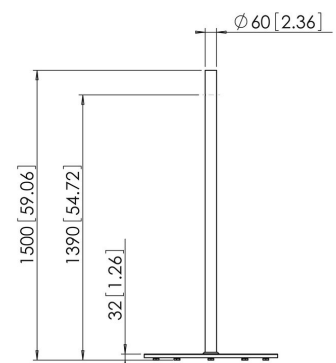

PFF 1550 Display-Standfuß

Der LCD/Plasma-Standfuß PFF 1550 ist Teil des modularen Systems, mit dem Sie sich Ihre individuelle Lösung für LCD/Plasma-TVs zusammenstellen können.

PFF 1550 Display-Standfuß

Technische Daten

Artikelnummer (SKU)	7321554
Farbe	Edelstahl
EAN-Einzelbox	8712285313783
Höhe	1500
TÜV-zertifiziert	Ja
Garantie	5 Jahre
Min. Bildschirmgröße (Zoll)	19
Max. Bildschirmgröße (Zoll)	55
Max. Gewichtslast (kg/Lbs)	45 / 99.21
Max. Abstand zum Boden - zentrales Display (mm)	1390
Max. Bildschirmgröße (Zoll)	55
Min. Bildschirmgröße (Zoll)	19