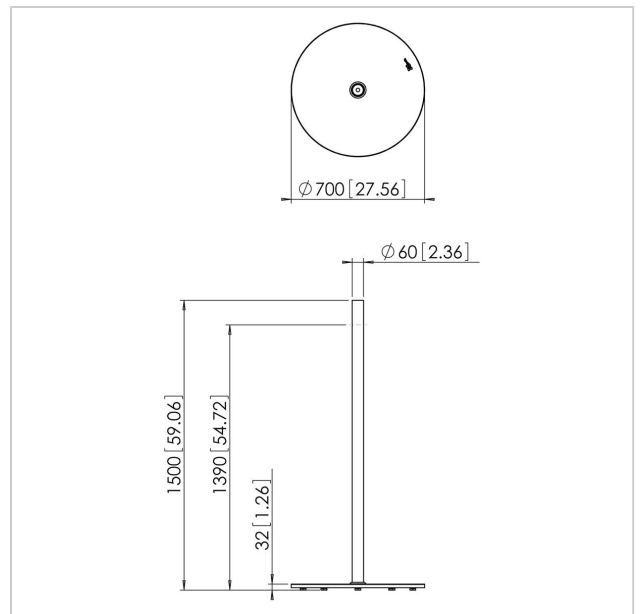

PFF 1550 Display-Bodenständer

Artikelnummer (SKU)
Farbe

7321554
Edelstahl

Entscheidende Vorteile

- Stilvolles Design

Der LCD/Plasma-Standfuß PFF 1550 ist Teil des modularen Systems, mit dem Sie sich Ihre individuelle Lösung für LCD/Plasma-TVs zusammenstellen können.

Der PFF 1550 ist ein stilvoller LCD/Plasma-Standfuß; aus gebüxtem Edelstahl und in vielen unterschiedlichen Höhen einsetzbar, beispielsweise in: Sitzungsräumen, Hotellobbys, Geschäften, Verkaufsräumen, Showrooms für PKWs, Messen und Ausstellungen. Nach Wahl des universellen LCD/Plasma-Adapters (FAU 3125/3150) passend zum Display muss eine Dreh- und Neigungseinheit (PFA 9001/9002) ergänzt werden.

PFF 1550 Display-Bodenständer

www.vogels.com

VOGEL'S HOLDING BV 2019 (c) Alle Rechte vorbehalten.
Vorbehaltlich Druckfehler, technischer und Preisänderungen.
Datum: 2019-06-17

Technische Daten

Produkttyp-Nummer	PFF 1550
Artikelnummer (SKU)	7321554
Farbe	Edelstahl
EAN-Einzelbox	8712285313783
Garantie	5 Jahre
Max. Gewichtslast (kg)	45
Max. Abstand zum Boden - zentrales Display (mm)	1390
Max. Bildschirmgröße (Zoll)	55
Min. Bildschirmgröße (Zoll)	19