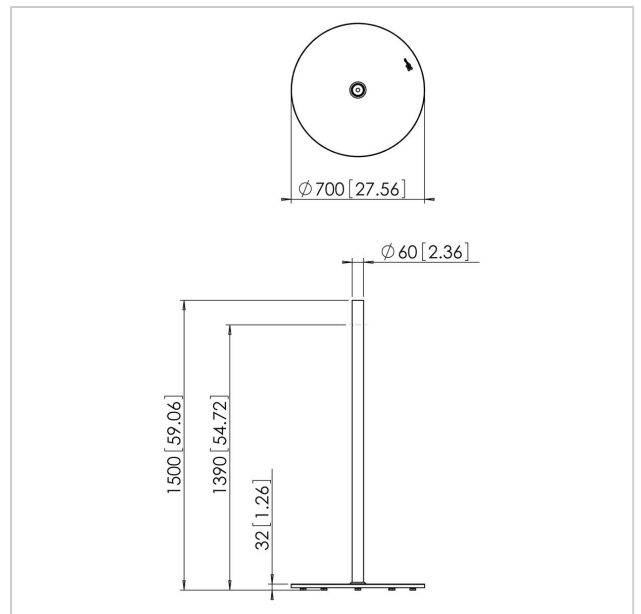

PFF 1550 Display-Standfuß

Artikelnummer (SKU)
Farbe

7321554
Edelstahl

Entscheidende Vorteile

- Stilvolles Design

Der LCD/Plasma-Standfuß PFF 1550 ist Teil des modularen Systems, mit dem Sie sich Ihre individuelle Lösung für LCD/Plasma-TVs zusammenstellen können.

Der PFF 1550 ist ein stilvoller LCD/Plasma-Standfuß; aus gebüstem Edelstahl und in vielen unterschiedlichen Rängen einsetzbar, beispielsweise in: Sitzungsräumen, Hotellobbys, Geschäftsräumen, Verkaufsräumen, Showrooms für PKWs, Messen und Ausstellungen. Nach Wahl des universellen LCD/Plasma-Adapters (FAU 3125/3150) passend zum Display muss eine Dreh- und Neigungseinheit (PFA 9001/9002) ergänzt werden.

PFF 1550 Display-Standfuß

VOGEL'S HOLDING BV 2019 (c) Alle Rechte vorbehalten.
Druckfehler, technische Änderungen und Preisänderungen
vorbehalten.
Datum:2021-03-04

www.vogels.com

Technische Daten

Produkttyp-Nummer	PFF 1550
Artikelnummer (SKU)	7321554
Farbe	Edelstahl
EAN-Einzelbox	8712285313783
Höhe	1500
TÜV-zertifiziert	Ja
Garantie	5 Jahre
Min. Bildschirmgröße (Zoll)	19
Max. Bildschirmgröße (Zoll)	55
Max. Gewichtslast (kg)	45
Max. Abstand zum Boden - zentrales Display (mm)	1390
Max. Bildschirmgröße (Zoll)	55
Min. Bildschirmgröße (Zoll)	19