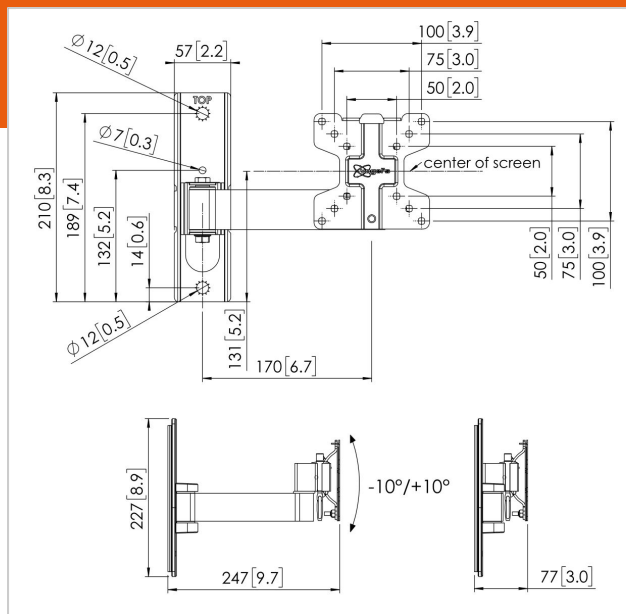

PFW 1030 Supporto a parete con rotazione e inclinazione

Numero dell'articolo (SKU) 7310300
Colore Nero

Benefici chiave

- Design esclusivo e raffinato
- Inclinazione graduale continua
- Livellamento post-installazione
- Lucchetto anti-furto

La serie PFW 1000, semplice e snella, è progettata appositamente per il settore alberghiero.

Il settore alberghiero mira a fornire all'ospite i migliori servizi possibili. Uno di questi servizi è l'intrattenimento in camera, per il quale gli ospiti si attendono solo il meglio. Grazie al suo aspetto semplice e al profilo snello, la serie PFW 1000 è perfetta per far risaltare il contenuto. Il lucchetto discreto incluso garantisce la sicurezza della TV della stanza d'albergo. Tale caratteristica, insieme alla certificazione TÜV, la rende una soluzione dalla sicurezza e dall'eleganza eccezionali.