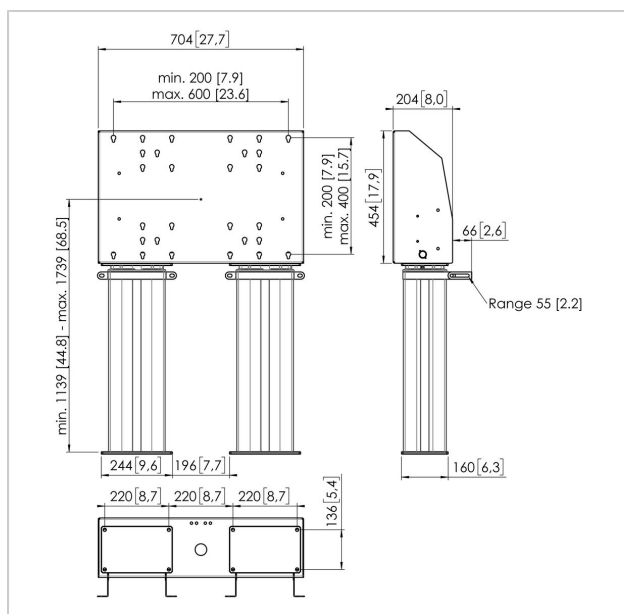

## FMDE6064 Stojak biurkowy regulacją elektryczną, mocowana do podłogi 60 cm

Numer artykułu (SKU)  
Kolor

7960654  
Srebrny

### Kluczowe atuty

- Łatwy montaż
- Regulowana wysokość w zakresie do 60 cm

### Mocowana do podłogi zestaw FMDE6064

Rozmiar ekranu: Maks. obciążenie: 600x400 Wymiary: 200 kg - 440 lbs Zestaw w skład którego wchodzi: • 2x PFA 9134  
Mocowanie ścienne windy elektrycznej • 2x PFFE 7106  
Dispositivo di sollevamento per schermi motorizzato 60 cm • 1x  
PFI 3061 – skrzynka montażowa do PFFE 7105/7106

## Specyfikacja

Numer rodzaju produktu	FMDE6064
Numer artykułu (SKU)	7960654
Kolor	Srebrny
Kod EAN pojedynczego opakowania	8712285343667
Szerokość	704
Głębokość	204
Gwarancja	5-letnia
Min. rozmiar ekranu (cale)	40
Maks. rozmiar ekranu (cale)	90
Maks. nośność (kg)	200
Certyfikaty	CE
Maks. odległość od podłogi — do środka ekranu (mm)	1739
Min. odległość od podłogi — do środka ekranu (mm)	1139
Regulacja elektryczna	True
Funkcja zdalnego sterowania	Tak
Podróżowanie	600