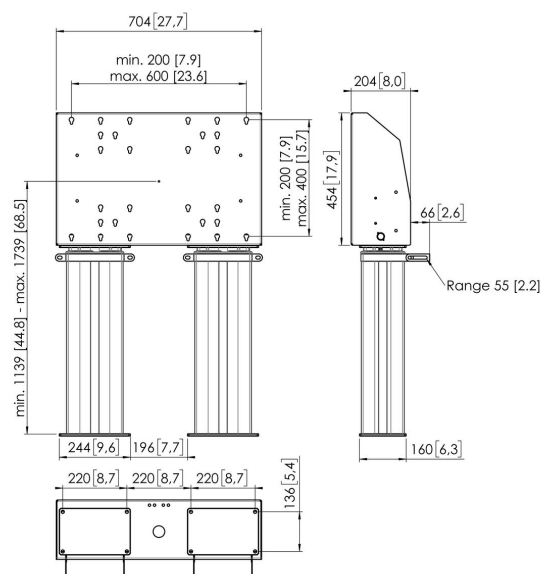

FMDE6064 Stojak podłogowy regulacją elektryczną, mocowana do podłogi 60 cm

Mocowana do podłogi zestaw FMDE6064

Rozmiar ekranu: Maks. obciążenie: 600x400 Wymiary: 200 kg - 440 lbs Zestaw w skład którego wchodzi: • 2x PFA 9134 Mocowanie ściennie windy elektrycznej • 2x PFFE 7106 Dispositivo di sollevamento per schermi motorizzato 60 cm • 1x PFI 3061 – skrzynka montażowa do PFFE 7105/7106 Wykorzystaj opcjonalne elektroniczne zabezpieczenie PFA 9119, aby zapobiegać uszkodzeniom gdy ruch uchwytu zablokowany jest przez dowolny obiekt.

FMDE6064 Stojak podłogowy regulacją elektryczną, mocowana do podłogi 60 cm

Specyfikacja

Numer artykułu (SKU)	7960654
Kolor	Srebrny
Kod EAN pojedynczego opakowania	8712285343667
Szerokość	704
Głębokość	204
Gwarancja	5-letnia
Min. rozmiar ekranu (cale)	40
Maks. rozmiar ekranu (cale)	88
Maks. nośność (kg/Lbs)	200 / 440.92
Certyfikaty	CE
Maks. odległość od podłogi — do środka ekranu (mm)	1739
Min. odległość od podłogi — do środka ekranu (mm)	1139
Regulacja elektryczna	Tak
Funkcja zdalnego sterowania	Tak
Regulacja wysokości (mm)	600