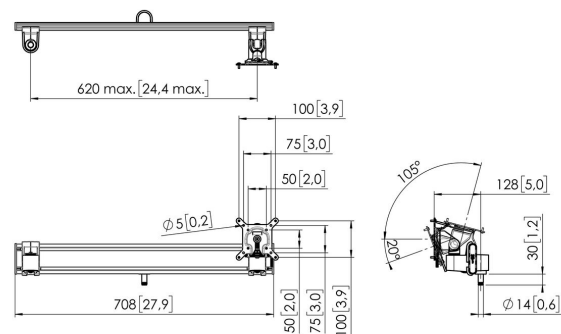

MOMO A001, Adapter do montażu dwóch monitorów, (czarny)

Kluczowe atuty

- Regulowana wysokość
- Odpowiedni dla jednego, dwóch lub całej serii monitorów
- Łatwość montażu bez potrzeby użycia narzędzi
- Elastyczny system modułowy
- Certyfikat TÜV / 10-letnia gwarancja

Akcesorium ramienia monitora Adapter do montażu dwóch monitorów MOMO A001. To akcesorium jest częścią systemu MOMO Motion i Motion+. Specjalnie zaprojektowane do montażu dwóch monitorów obok siebie na tej samej wysokości. Pasuje do monitorów o przekątnej ekranu 27" z systemem VESA o wymiarach 50x50, 75x75 i 100x100. Wszystkie akcesoria serii MOMO są łatwe w montażu.

MOMO A001, Adapter do montażu dwóch monitorów, (czarny)

Specyfikacja

Numer artykułu (SKU)	7190010
Kolor	Czarny
Kod EAN pojedynczego opakowania	8712285354663
Certyfikat TÜV	Tak
Uchylny	Uchylny -20°/+105°
Gwarancja	10-letnia
Maks. szer. ekranu (mm)	620
Uniwersalny lub stały rozkład otworów montażowych	Nieruchomy
Ogranicznik obrotu	True