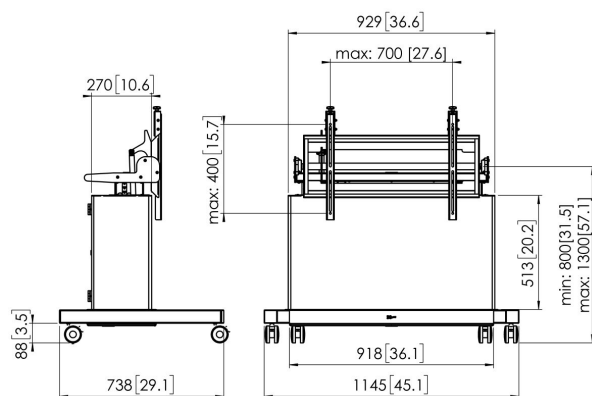

Stół dotykowy PFTE 7121 z regulacją elektryczną i szafką

Specyfikacja

Numer artykułu (SKU)	7371214
Kolor	Srebrny
Kod EAN pojedynczego opakowania	8712285337161
Gwarancja	5-letnia
Min. rozmiar ekranu (cale)	50
Maks. rozmiar ekranu (cale)	86
Maks. nośność (kg/Lbs)	160 / 352.74
Maks. odległość od podłogi — do środka ekranu (mm)	1300
Maks. szerokość rozkładu otworów (mm)	700
Maks. odległość pomiędzy otworami montażowymi w pionie (mm)	400
Min. odległość od podłogi — do środka ekranu (mm)	800
Min. szerokość rozkładu otworów (mm)	100
Min. odległość pomiędzy otworami montażowymi w pionie (mm)	100
Regulacja elektryczna	Tak
Funkcja zdalnego sterowania	Tak
Regulacja wysokości (mm)	500