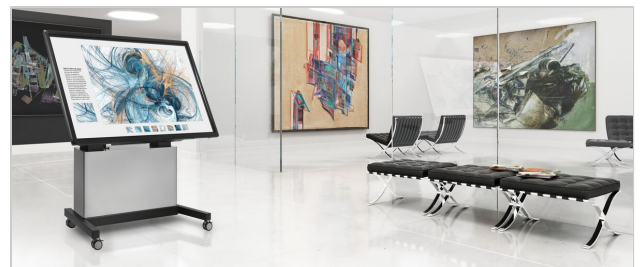

Stół dotykowy PFTE 7121 z regulacją elektryczną i szafką

Numer artykułu (SKU)
Kolor

7371214
Srebrny

Kluczowe atuty

- Regulowana wysokość w zakresie do 50 cm
- Dużo miejsca na przechowanie sprzętu AV
- Solidna konstrukcja
- Odpowiedni do ciężkich monitorów

Wsparcie dla technologii interaktywnych pod każdym względem. Stół dotykowy Vogel's to wsparcie dla technologii interaktywnych w każdej sytuacji i pod każdym kątem. Czy to w muzeum, na targach handlowych, czy uniwersytecie, stół dotykowy umożliwi optymalną prezentację Twoich treści.

Stół dotykowy Vogel's jest przeznaczony do używania przez wiele osób jednocześnie. W pozycji pionowej idealnie nadaje się do prezentacji, a w pozycji poziomej zapewnia płaską powierzchnię do rysowania i interakcji z materiałami. Siłowniki odpowiadające za podnoszenie i pochylanie umożliwiają bezproblemowe ustawienie komfortowej i ergonomicznej pozycji do pracy. Stół wyposażony jest w pojemną szafkę na komputer. Dzięki możliwości zamknięcia masz pewność, że Twój sprzęt jest bezpieczny. Stół dotykowy Vogel's to wsparcie dla technologii interaktywnych w każdej sytuacji i pod każdym kątem.