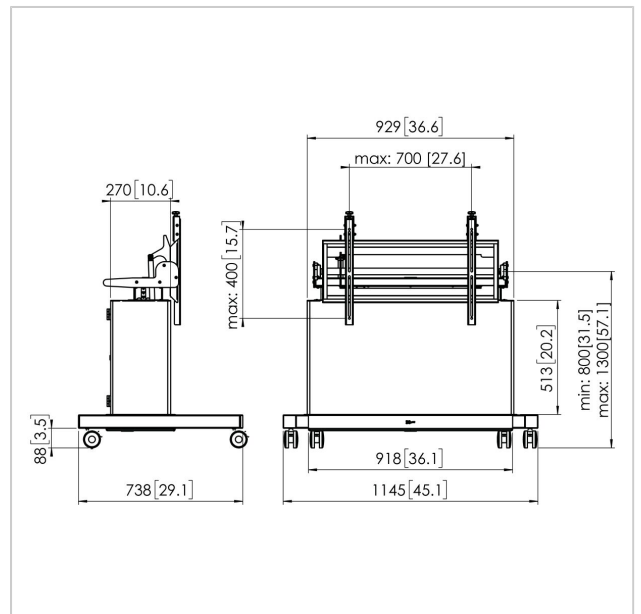

Stół dotykowy PFTE 7121 z regulacją elektryczną i szafką

Numer artykułu (SKU)
Kolor

7371214
Srebrny

Kluczowe atuty

- Regulowana wysokość w zakresie do 50 cm
- Dużo miejsca na przechowanie sprzętu AV
- Solidna konstrukcja
- Odpowiedni do ciężkich monitorów

Wsparcie dla technologii interaktywnych pod każdym względem. Stół dotykowy Vogel's to wsparcie dla technologii interaktywnych w każdej sytuacji i pod każdym kątem. Czy to w muzeum, na targach handlowych, czy uniwersytecie, stół dotykowy umożliwi optymalną prezentację Twoich treści.

Stół dotykowy Vogel's jest przeznaczony do używania przez wiele osób jednocześnie. W pozycji pionowej idealnie nadaje się do prezentacji, a w pozycji poziomej zapewnia płaską powierzchnię do rysowania i interakcji z materiałami. Siłowniki odpowiadające za podnoszenie i pochylanie umożliwiają bezproblemowe ustawienie komfortowej i ergonomicznej pozycji do pracy. Stół wyposażony jest w pojemną szafkę na komputer. Dzięki możliwości zamknięcia masz pewność, że Twój sprzęt jest bezpieczny. Stół dotykowy Vogel's to wsparcie dla technologii interaktywnych w każdej sytuacji i pod każdym kątem.