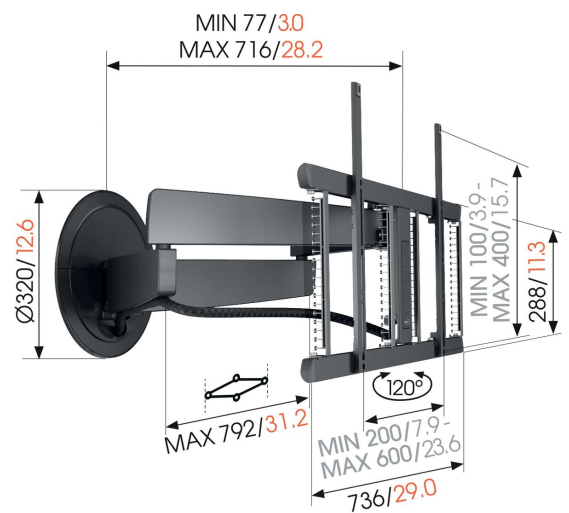

TVM 7655 Draaibare tv-beugel (zwart)

Belangrijke voordelen

- Soepele OneFinger™-beweging - Dankzij gecoate lagers en precisiestalen assen
- Ons meest innovatieve ontwerp tot nu toe - stijlvol in elk interieur
- Volledig geïntegreerd Cable Inlay System (CIS®) - Verbind, bescherm en verberg je kabels, van muur tot tv
- 3D-Leveling™: stel je tv na installatie precies waterpas, zelfs op hellende muren
- Maak je ophangstelsel compleet met een bijpassende aluminium kabelkolom

Draaibare tv beugel met ongeëvenaard design

Met de DesignMount tv beugel uit de SIGNATURE serie haal je een absoluut design statement in huis. De tv beugel is een klasse apart als het gaat om ontwerp, kwaliteit en beleving. Het stijlvolle, minimalistische design sluit naadloos aan op de nieuwste generatie grote, slanke tv's, zoals OLED en QLED tv's. De tv beugel is geschikt voor schermen van 40 tot 77 inch met een maximaal gewicht van 35 kg. Je kunt hem tot 120° draaien voor maximaal kijkplezier.

mm/inch
VESA mounting holes

TVM 7655 Draaibare tv-beugel (zwart)

Specificaties

Artikelnummer (SKU)	8876550
Kleur	Zwart
EAN enkele doos	8712285350580
Productgrootte	L
Hoogte	452
Breedte	792
TÜV-gecertificeerd	Ja
Draaien	Naar voren bewegend en draaibaar (tot 120°)
Garantie	15 jaar
Min. grootte beeldscherm (inch)	40
Max. grootte beeldscherm (inch)	77
Max. laadgewicht (kg/Lbs)	35 / 77.16
Max. hoogte van interface (mm)	452
Max. breedte van interface (mm)	792
Kabeldoorvoersysteem	Geïntegreerd kabeldoorvoersysteem CIS® kabeldoorvoersysteem Kabelmouw
Certificeringen	TÜV
Geïntegreerde soundbar	Nee
Max. afstand tot de muur (mm / inch)	715 / 28.15
Max. horizontaal gatenpatroon (mm)	600
Max. verticaal gatenpatroon (mm)	400
Min. afstand tot de muur (mm / inch)	77 / 3.03
Aantal scharnierpunten	4
Op afstand te bedienen	Nee